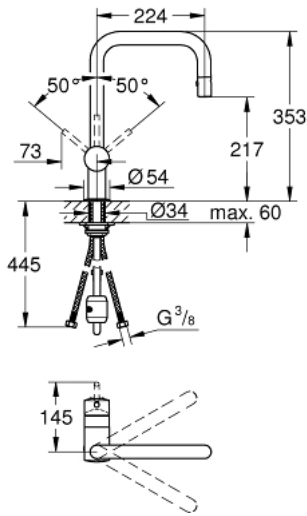

MINTA 32 322 DC0 خلاط مطبخ بمقبض فردي بقياس 1/2 بوصة

وصف المنتج

• اللون: supersteel

• الصنوبر U

• تركيب بثقب واحد

• لمسة نهائية من GROHE LongLife

• قلب سيراميك GROHE SilkMove 46 مم

• Pull-Out spout for greater flexibility

• مثبت اتجاه التدفق

• رذاذ السحب مع الرقائق

• محول: رذاذ قمري / جت شور SpeedClean

• عودة تلقائية إلى الرذاذ القمري

• محدد معدل تدفق قابل للتعديل

• swivel tubular spout, swivel area 360°

• صمام مدمج مانع للإرجاع

• محمي من التدفق العكسي

• خراطيم توصيل مرنة

• نظام تركيب سريع

• الحد الأدنى للضغط الموصى به 1.0 بار

MINTA 32 322 DC0 خلاط مطبخ بمقبض فردي بقياس 1/2 بوصة

قطع الغيار:

1: مقبض (46015DC0 رقم الطلب:-)

2: غطاء (46025DC0 رقم الطلب:-)