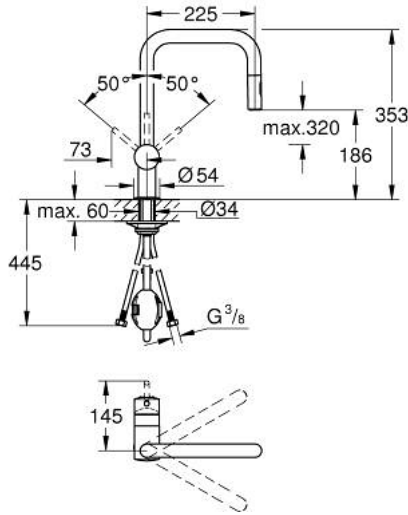

• إلى وضع البداية

• noitcnuF Easy Docking يضمن السحب السهل والإرساء السلس للعودة

• Dual Spray - switch between laminar spray and SpeedClean shower jet

• using diverter

• محدد معدل تدفق قابل للتعديل

• swivel tubular spout, swivel area 360°

• صمام مدمج مانع للإرجاع

• محمي من التدفق العكسي

• خراطيم توصيل مرنة

• نظام تركيب سريع

• maximum flow rate (at 3 bar): 9 l/min

MINTA 32 322 AL2 خلاط مطبخ بمقبض فردي بقياس 1/2 بوصة

قطع الغيار:

1: مقبض (46015AL0 رقم الطلب).

2: غطاء (46025AL0 رقم الطلب).

3: خرطوشة (46048000 رقم الطلب).

4: سبراي قابل للسحب (48416AL0 رقم الطلب).

5: طقم تركيب ساق (46345000 رقم الطلب).

6: هوز مجلى سحب (48293000 رقم الطلب).

7: لوحة الدعم (05334000 رقم الطلب).