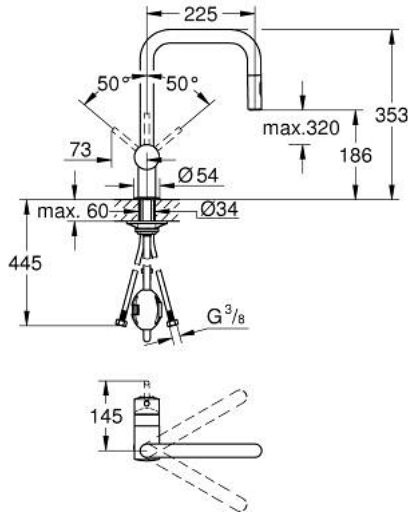

MINTA 32 322 20D خلاط مطبخ بمقبض فردي بقياس 1/2 بوصة

وصف المنتج

• اللون: كروم

• flow rate 5.67 l/min

• الصنوبر ل

• تركيب بثقب واحد

• لمسة كروم نهائية من GROHE LongLife

• قلب سيراميك 46 من GROHE SilkMove مم

• Pull-Out spout for greater flexibility

• Dual Spray - switch between laminar spray and SpeedClean shower jet

• using diverter

• عودة تلقائية إلى الرذاذ القمري

• محدد معدل تدفق قابل للتعديل

• swivel tubular spout, swivel area 360°

• محمي من التدفق العكسي

• خراطيم توصيل مرنة

• نظام تركيب سريع

• maximum flow rate (at 3 bar): 5 l/min

MINTA 32 322 20D خلاط مطبخ بمقبض فردي بقياس 1/2 بوصة

قطع الغيار:

1: مقبض (رقم الطلب: 46015000)

2: غطاء (رقم الطلب: 46025000)