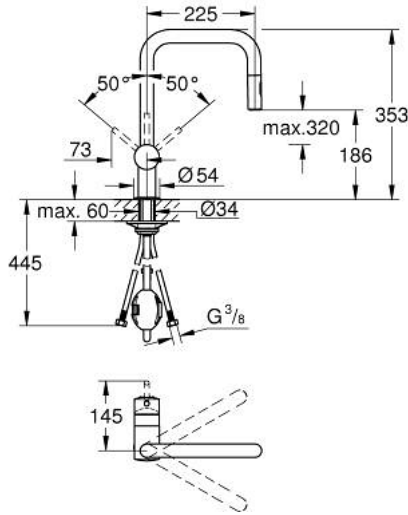

Dual Spray - switch between laminar spray and SpeedClean shower jet

using diverter

• عودة تلقائية إلى الرذاذ القمري

• محدد معدل تدفق قابل للتعديل

• swivel tubular spout, swivel area 360°

• محمي من التدفق العكسي

• خرطوم توصيل مرنة

• نظام تركيب سريع

• maximum flow rate (at 3 bar): 9 l/min

MINTA 32 322 002 خلاط مطبخ بمقبض فردي بقياس 1/2 بوصة

قطع الغيار:

1: مقبض (رقم الطلب: 46015000)

2: غطاء (رقم الطلب: 46025000)

3: خرطوشة (رقم الطلب: 46048000)