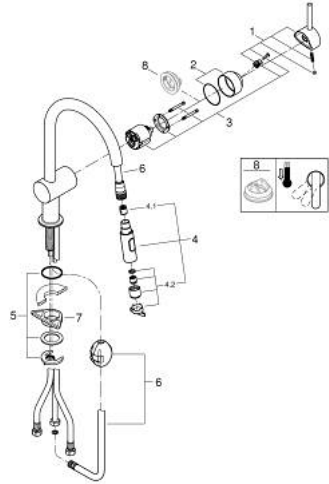

• Easy Docking noitcnuF يضمن السحب السهل والإرساء السلس للعودة

• Pull-Out spout for greater flexibility

• Dual Spray - switch between laminar spray and SpeedClean shower jet

• using diverter

• محدد معدل تدفق قابل للتعديل

• swivel tubular spout, swivel area 360°

• صمام مدمج مانع للإرجاع

• محمي من التدفق العكسي

• خراطيم توصيل مرنة

• نظام تركيب سريع

• maximum flow rate (at 3 bar): 9 l/min

## MINTA 32 321 DC2 خلاط مطبخ بمقبض فردي بقياس 1/2 بوصة

قطع الغيار:

1: مقبض (46015DC0 رقم الطلب:-)

2: غطاء (46025DC0 رقم الطلب:-)

3: خرطوشة (46048000 رقم الطلب:-)

4: سبراري قابل للسحب (48416DC0 رقم الطلب:-)