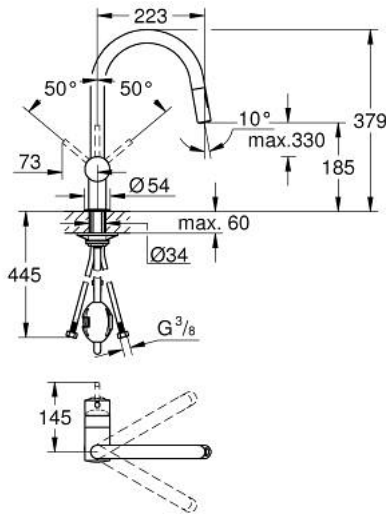

• swivel tubular spout, swivel area 360°

• صمام مدمج مانع للإرجاع

• محمي من التدفق العكسي

• خراطيم توصيل مرنة

• نظام تركيب سريع

• maximum flow rate (at 3 bar): 9 l/min

## MINTA 32 321 DC2 خلاط مطبخ بمقبض فردي بقياس 1/2 بوصة

قطع الغيار:

1: مقبض (46015DC0 رقم الطلب:-)

2: غطاء (46025DC0 رقم الطلب:-)

3: خرطوشة (46048000 رقم الطلب:-)

4: سبراري قابل للسحب (48416DC0 رقم الطلب:-)