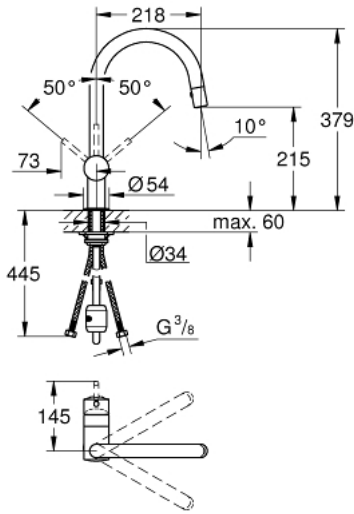

MINTA 32 321 DC0 خلاط مطبخ بمقبض فردي بقياس 1/2 بوصة

وصف المنتج

• اللون: supersteel

• الصنوبر C

• تركيب بثقب واحد

• لمسة نهائية من GROHE LongLife

• قلب سيراميك GROHE SilkMove 46 مم

• Pull-Out spout for greater flexibility

• مثبت اتجاه التدفق

• رذاذ السحب مع الرقائق

• محول: رذاذ قمري / جت شور SpeedClean

• عودة تلقائية إلى الرذاذ القمري

• محدد معدل تدفق قابل للتعديل

• swivel tubular spout, swivel area 360°

• صمام مدمج مانع للإرجاع

• محمي من التدفق العكسي

• خراطيم توصيل مرنة

• نظام تركيب سريع

• الحد الأدنى للضغط الموصى به 1.0 بار

MINTA 32 321 DC0 خلاط مطبخ بمقبض فردي بقياس 1/2 بوصة

قطع الغيار:

1: مقبض (46015DC0 رقم الطلب:-)

2: غطاء (46025DC0 رقم الطلب:-)