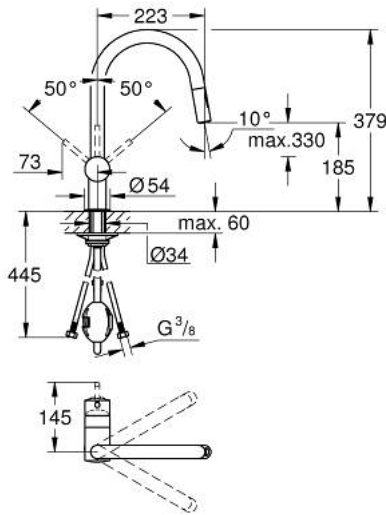

MINTA 32 321 002 خلاط مطبخ بمقبض فردي بقياس 1/2 بوصة

وصف المنتج

• اللون: كروم

• الصنوبر C

• تركيب بثقب واحد

• لمسة كروم نهائية من GROHE LongLife

• قلب سيراميك GROHE SilkMove 46 مم

• إلى وضع البداية

• Easy Docking يتضمن السحب السهل والإرساء السلس للعودة

• Pull-Out spout for greater flexibility

• Dual Spray - switch between laminar spray and SpeedClean shower jet

• using diverter

• محدد معدل تدفق قابل للتعديل

• swivel tubular spout, swivel area 360°

• محمي من التدفق العكسي

• خراطيم توصيل مرنة

• نظام تركيب سريع

• maximum flow rate (at 3 bar): 9 l/min

MINTA 32 321 002 خلاط مطبخ بمقبض فردي بقياس 1/2 بوصة

قطع الغيار: