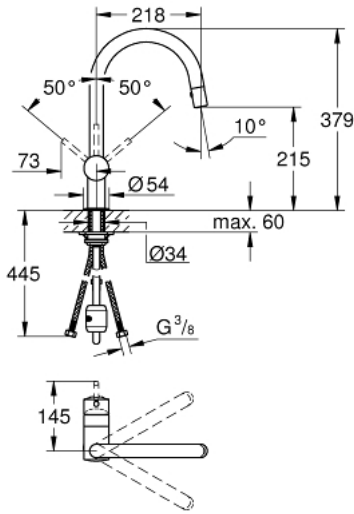

## MINTA 32 321 000 خلاط مطبخ بمقبض فردي بقياس 1/2 بوصة

وصف المنتج

• اللون: كروم

• الصنوبر C

• تركيب بثقب واحد

• لمسة نهائية من GROHE LongLife

• قلب سيراميك GROHE SilkMove 46 مم

• Pull-Out spout for greater flexibility

• مثبت اتجاه التدفق

• رذاذ السحب مع الرقائق

• محول: رذاذ قمري / جت شور SpeedClean

• عودة تلقائية إلى الرذاذ القمري

• محدد معدل تدفق قابل للتعديل

• swivel tubular spout, swivel area 360°

• صمام مدمج مانع للإرجاع

• محمي من التدفق العكسي

• خراطيم توصيل مرنة

• نظام تركيب سريع

• الحد الأدنى للضغط الموصى به 1.0 بار

MINTA 32 321 000 خلط مطبخ بمقبض فردي بقياس 1/2 بوصة

قطع الغيار:

1: مقبض (رقم الطلب: 46015000)

2: غطاء (رقم الطلب: 46025000)