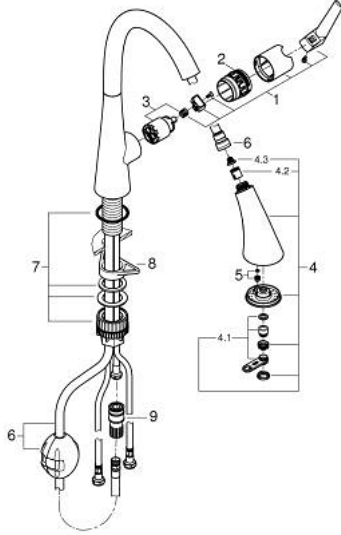

## ZEDRA 32 294 30D خلاط مطبخ بمقبض فردي بقياس 1/2 بوصة

وصف المنتج:

• اللون: كروم

• flow rate 5.67 l/min

• تركيب بتقب واحد

• لمسة كروم نهائية من GROHE LongLife

• قلب سيراميك GROHE SilkMove 35 مم

• Pull-Out spray for greater flexibility

• وظيفة الإيقاف - زر الإيقاف المؤقت لإيقاف تدفق الماء

• عودة تلقائية إلى الرذاذ القمري

• محدد معدل تدفق قابل للتعديل

• swivel tubular spout, swivel area 360°

• محمي من التدفق العكسي

• خراطيم توصيل مرنة

• metal fixation set

• مسارات الماء الداخلية المعزولة - من دون رصاص ونيكل

• maximum flow rate (at 3 bar): 5 l/min

## ZEDRA 32 294 30D خلاط مطبخ بمقبض فردي بقياس 1/2 بوصة

قطع الغيار:

1: مقبض (رقم الطلب: 48476000)

2: حلقة مسمار (رقم الطلب: 48517000)

3: خرطوشة (رقم الطلب: 46374000)

4: سبراي قابل للسحب (رقم الطلب: 48473000)