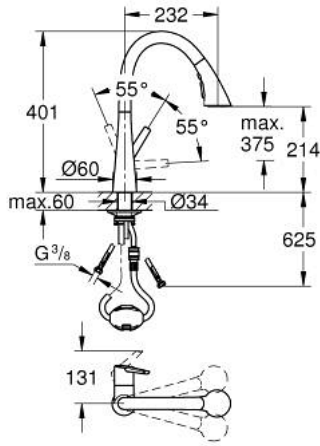

## ZEDRA 32 294 30D خلاط مطبخ بمقبض فردي بقياس 1/2 بوصة

وصف المنتج:

• اللون: كروم

• flow rate 5.67 l/min

• تركيب بتقب واحد

• لمسة كروم نهائية من GROHE LongLife

• قلب سيراميك GROHE SilkMove 35 مم

• Pull-Out spray for greater flexibility

• وظيفة الإيقاف - زر الإيقاف المؤقت لإيقاف تدفق الماء

• عودة تلقائية إلى الرذاذ القمري

• محدد معدل تدفق قابل للتعديل

• swivel tubular spout, swivel area 360°

• محمي من التدفق العكسي

• خراطيم توصيل مرنة

• metal fixation set

• مسارات الماء الداخلية المعزولة - من دون رصاص ونيكل

• maximum flow rate (at 3 bar): 5 l/min

## ZEDRA 32 294 30D خلاط مطبخ بمقبض فردي بقياس 1/2 بوصة

قطع الغيار:

1: مقبض (رقم الطلب: 48476000)

2: حلقة مسمار (رقم الطلب: 48517000)

3: خرطوشة (رقم الطلب: 46374000)

4: سبراي قابل للسحب (رقم الطلب: 48473000)