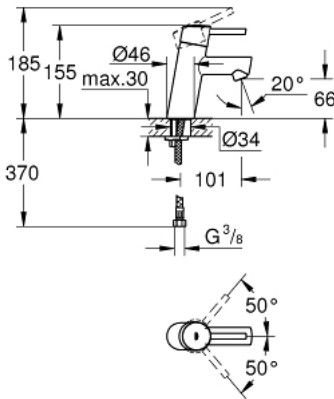

## CONCETTO 32 240 10E خلاط حوض بمقبض فردي بقياس 1/2 بوصة مقاس صغير

وصف المنتج:

- اللون: كروم
- تركيب بثقب واحد
- مقبض معدني
- خرطوشة سيراميك 28 مم GROHE SilkMove
- محدد معدل تدفق قابل للتعديل
- مع محدد درجة حرارة
- لمسة كروم نهائية من GROHE LongLife
- تقنية GROHE EcoJoy لمياه أقل وتدفق ممتاز
- maximum flow rate (at 3 bar): 5 l/min
- مرغي المياه SpeedClean
- نظام التركيب GROHE QuickFix بدعم أوسط
- smooth body
- خراطيم توصيل مرنة
- الحد الأدنى للضغط الموصى به 1.0 بار
- تصنيف الضوضاء ا وفق المعيار DIN 4109

## CONCETTO 32 240 10E خلاط حوض بمقبض فردي بقياس 1/2 بوصة مقاس صغير

قطع الغيار:

1: مقبض (رقم الطلب: 46753000)

2: حلقة تركيب (رقم الطلب: 46715000)

3: خرطوشة (رقم الطلب: 46580000)

4: فلتر مياه (رقم الطلب: 13935000)

5: طقم تركيب ساق (رقم الطلب: 46249000)

7: مفتاح تحميل\* (رقم الطلب: 19017000)

7: لوحة قاعدة\* (رقم الطلب: 48165000)

\* إكسسوارات اختيارية\*