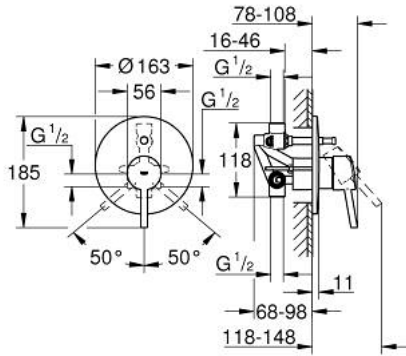

CONCETTO 32 214 001 خلاط البانيو المزود بمقبض فردي مقاس 1/2 بوصة

وصف المنتج:

• اللون: كروم

• التركيب الجداري

• قلب سيراميك GROHE SilkMove 46 مم

• لمسة كروم نهائية من GROHE LongLife

• يتألف مما يلي:

• مجموعة للتركيب النهائي

• rough-in set (33 963 001)

• محدد معدل تدفق قابل للتعديل

• أدنى معدل للتدفق قابل للتعديل 2.5 ل/د تقريبًا

• مقبض معدني

• عازل الترس والعامود

• الترس المعدني

• بالبرافلي

• محدد درجة الحرارة الاختياري

• الحد الأدنى للضغط الموصى به 1.0 بار

CONCETTO 32 214 001 خلاط البانيو المزود بمقبض فردي مقاس 1/2 بوصة

قطع الغيار:

- 1: مقبض (رقم الطلب: 46723000)
 - 2: غطاء مثقوب من المنتصف (رقم الطلب: 46905000)
 - 3: غطاء (رقم الطلب: 06874000)
 - 4: خرطوشة (رقم الطلب: 46048000)
 - 5: محول (رقم الطلب: 46737000)
 - 6: محدد درجة الحرارة* (رقم الطلب: 46375000)
 - 7: طقم تطويلة* (رقم الطلب: 46191000)
 - 8: طقم تطويلة* (رقم الطلب: 46343000)
- * إكسسوارات اختيارية*