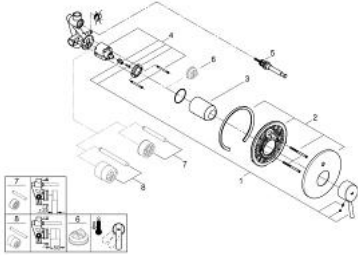

CONCETTO 32 214 001 خلاط البانيو المزود بمقبض فردي مقاس 1/2 بوصة

وصف المنتج:

• اللون: كروم

• التركيب الجداري

• قلب سيراميك GROHE SilkMove 46 مم

• لمسة كروم نهائية من GROHE LongLife

• يتألف مما يلي:

• مجموعة للتركيب النهائي

• rough-in set (33 963 001)

• محدد معدل تدفق قابل للتعديل

• أدنى معدل للتدفق قابل للتعديل 2.5 ل/د تقريبًا

• مقبض معدني

• عازل الترس والعامود

• الترس المعدني

• بالبرافلي

• محدد درجة الحرارة الاختياري

• الحد الأدنى للضغط الموصى به 1.0 بار

CONCETTO 32 214 001 خلاط البانيو المزود بمقبض فردي مقاس 1/2 بوصة

قطع الغيار:

- 1: مقبض (رقم الطلب: 46723000)
 - 2: غطاء مثقوب من المنتصف (رقم الطلب: 46905000)
 - 3: غطاء (رقم الطلب: 06874000)
 - 4: خرطوشة (رقم الطلب: 46048000)
 - 5: محول (رقم الطلب: 46737000)
 - 6: محدد درجة الحرارة* (رقم الطلب: 46375000)
 - 7: طقم تطويلة* (رقم الطلب: 46191000)
 - 8: طقم تطويلة* (رقم الطلب: 46343000)
- * إكسسوارات اختيارية*