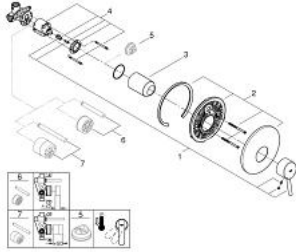

• rough-in set for wall mounted bath mixer

• محدد معدل تدفق قابل للتعديل

• أدنى معدل للتدفق قابل للتعديل 2.5 ل/د تقريباً

• مقبض معدني

• عازل الترس والعامود

• الترس المعدني

• بالبرافغي

• محدد درجة الحرارة الاختياري

• الحد الأدنى للضغط الموصى به 1.0 بار

CONCETTO 32 213 001 خلاط الدش المزود بمقبض فردي مقاس 1/2 بوصة

قطع الغيار:

- 1: مقبض (46723000 رقم الطلب.)
- 2: غطاء مثقوب من المنتصف (46904000 رقم الطلب.)
- 3: غطاء (06874000 رقم الطلب.)
- 4: خرطوشة (46048000 رقم الطلب.)
- 5: محدد درجة الحرارة* (46375000 رقم الطلب.)
- 6: طقم تطويلة* (46191000 رقم الطلب.)
- 7: طقم تطويلة* (46343000 رقم الطلب.)