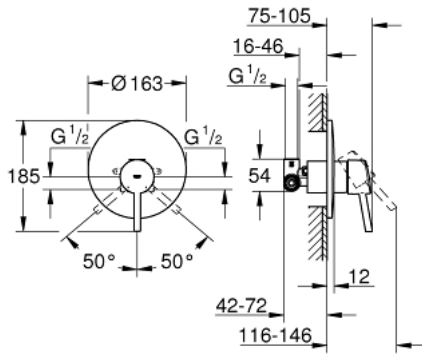

CONCETTO 32 213 001 خلاط الدش المزود بمقبض فردي مقاس 1/2 بوصة

وصف المنتج

• اللون: كروم

• التركيب الجداري

• قلب سيراميك GROHE SilkMove 46 مم

• لمسة كروم نهائية من GROHE LongLife

• يتألف مما يلي

• مجموعة للتركيب النهائي

• rough-in set for wall mounted bath mixer

• محدد معدل تدفق قابل للتعديل

• أدنى معدل للتدفق قابل للتعديل 2.5 ل/د تقريباً

• مقبض معدني

• عازل الترس والعامود

• الترس المعدني

• بالبرافغي

• محدد درجة الحرارة الاختياري

• الحد الأدنى للضغط الموصى به 1.0 بار

CONCETTO 32 213 001 خلاط الدش المزود بمقبض فردي مقاس 1/2 بوصة

قطع الغيار:

- 1: مقبض (46723000 رقم الطلب.)
- 2: غطاء مثقوب من المنتصف (46904000 رقم الطلب.)
- 3: غطاء (06874000 رقم الطلب.)
- 4: خرطوشة (46048000 رقم الطلب.)
- 5: محدد درجة الحرارة* (46375000 رقم الطلب.)
- 6: طقم تطويلة* (46191000 رقم الطلب.)
- 7: طقم تطويلة* (46343000 رقم الطلب.)