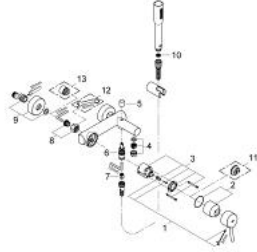

• محول آلي: حمام/دش

• مرغي المياه

• صمام لا رجعي مدمج في منفذ الدش بقياس 1/2 بوصة

• القارنات S

• محمي من التدفق العكسي

• تصنيف الضوضاء ا وفق المعيار DIN 4109

• مع طقم دش

• يتألف مما يلي

• دش يدوي Euphoria Cosmopolitan (27 400)

• حامل دش جداري (27 056)

(28

• خرطوم Relaxaflex مقاس 1500 مم بسُمك 1/2 بوصة 1/2 × بوصة (151)

## CONCETTO 32 212 001 خلاط البانيو المزود بمقبض فردي مقاس 1/2 بوصة

قطع الغيار:

- 1: مقبض (46723000 رقم الطلب:-)
  - 2: غطاء (46578000 رقم الطلب:-)
  - 3: خرطوشة (46048000 رقم الطلب:-)
  - 4: فلتر مياه (13952000 رقم الطلب:-)
  - 5: مقبض محول (64309000 رقم الطلب:-)
  - 6: محول (65655000 رقم الطلب:-)
  - 7: صمام مانع للإرجاع (08565000 رقم الطلب:-)
  - 8: وصلة مسمار 1/2 بوصة (45044000 رقم الطلب:-)
  - 9: وصلة مستقيمة (12662000 رقم الطلب:-)
  - 10: مصفاة غبار (0700200M رقم الطلب:-)
  - 11: محدد درجة الحرارة\* (46375000 رقم الطلب:-)
  - 12: توسعة خاصة\* (19377000 رقم الطلب:-)
  - 13: تطويلة 3/4 بوصة، 20 ملم\* (0713000M رقم الطلب:-)
- \* إكسسوارات اختيارية\*