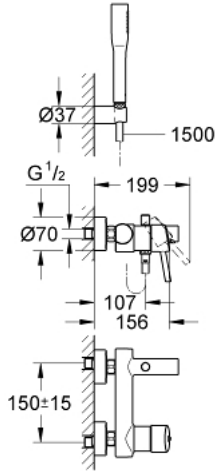

CONCETTO 32 212 001 خلاط البانيو المزود بمقبض فردي مقاس 1/2 بوصة

وصف المنتج

• اللون: كروم

• مثبت على الجدار

• مقبض معدني

• قلب سيراميك GROHE SilkMove 46 مم

• لمسة كروم نهائية من GROHE LongLife

• محدد معدل تدفق قابل للتعديل

• محول آلي: حمام/دش

• مرغي المياه

• صمام لا رجعي مدمج في منفذ الدش بقياس 1/2 بوصة

• القارنات S

• محمي من التدفق العكسي

• تصنيف الضوضاء ا وفق المعيار DIN 4109

• مع طقم دش

• يتألف مما يلي

• دش يدوي Euphoria Cosmopolitan (27 400)

• حامل دش جداري (27 056)

(28

• خرطوم Relaxaflex مقاس 1500 مم بسُمك 1/2 بوصة 1/2 × بوصة (151)

## CONCETTO 32 212 001 خلاط البانيو المزود بمقبض فردي مقاس 1/2 بوصة

قطع الغيار:

- 1: مقبض (46723000 رقم الطلب:-)
  - 2: غطاء (46578000 رقم الطلب:-)
  - 3: خرطوشة (46048000 رقم الطلب:-)
  - 4: فلتر مياه (13952000 رقم الطلب:-)
  - 5: مقبض محول (64309000 رقم الطلب:-)
  - 6: محول (65655000 رقم الطلب:-)
  - 7: صمام مانع للإرجاع (08565000 رقم الطلب:-)
  - 8: وصلة مسمار 1/2 بوصة (45044000 رقم الطلب:-)
  - 9: وصلة مستقيمة (12662000 رقم الطلب:-)
  - 10: مصفاة غبار (0700200M رقم الطلب:-)
  - 11: محدد درجة الحرارة\* (46375000 رقم الطلب:-)
  - 12: توسعة خاصة\* (19377000 رقم الطلب:-)
  - 13: تطويلة 3/4 بوصة، 20 ملم\* (0713000M رقم الطلب:-)
- \* إكسسوارات اختيارية\*