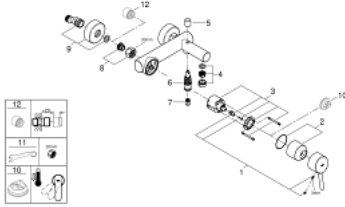

• محول آلي: حمام/دش

• مرغي المياه

• صمام لا رجعي مدمج في منفذ الدش بقياس 1/2 بوصة

• القارنات S

• محمي من التدفق العكسي

• الحد الأدنى للضغط الموصى به 1.0 بار

• تصنيف الضوضاء ا وفق المعيار DIN 4109

## CONCETTO 32 211 001 خلاط البانيو المزود بمقبض فردي مقاس 1/2 بوصة

قطع الغيار:

1: مقبض (رقم الطلب: 46723000)

2: غطاء (رقم الطلب: 46578000)

3: خرطوشة (رقم الطلب: 46048000)

4: فلتر مياه (رقم الطلب: 13952000)