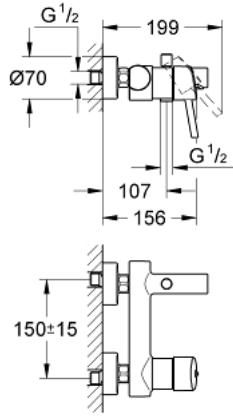

## CONCETTO 32 211 001 خلاط البانيو المزود بمقبض فردي مقاس 1/2 بوصة

وصف المنتج

• اللون: كروم

• مثبت على الجدار

• مقبض معدني

• قلب سيراميك GROHE SilkMove 46 مم

• لمسة كروم نهائية من GROHE LongLife

• محدد معدل تدفق قابل للتعديل

• محول آلي: حمام/دش

• مرغي المياه

• صمام لا رجعي مدمج في منفذ الدش بقياس 1/2 بوصة

• القارنات S

• محمي من التدفق العكسي

• الحد الأدنى للضغط الموصى به 1.0 بار

• تصنيف الضوضاء ا وفق المعيار DIN 4109

## CONCETTO 32 211 001 خلاط البانيو المزود بمقبض فردي مقاس 1/2 بوصة

قطع الغيار:

1: مقبض (رقم الطلب: 46723000)

2: غطاء (رقم الطلب: 46578000)

3: خرطوشة (رقم الطلب: 46048000)

4: فلتر مياه (رقم الطلب: 13952000)

11: توسعة خاصة\* (رقم الطلب: 19377000)

12: تطويلة 3/4 بوصة، 20 ملم\* (رقم الطلب: 0713000M)

\* إكسسوارات اختيارية