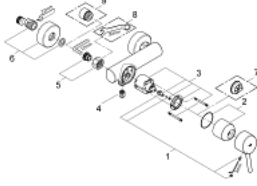

CONCETTO 32 210 001 خلاط الدش المزود بمقبض فردي مقاس 1/2 بوصة

وصف المنتج:

- اللون: كروم
- مثبت على الجدار
- مقبض معدني
- قلب سيراميك 46 GROHE SilkMove مم
- لمسة كروم نهائية من GROHE LongLife
- محدد معدل تدفق قابل للتعديل
- مخرج قاعدة دش 1/2 بوصة بصمام لا رجعي مدمج
- القارنات S
- محمي من التدفق العكسي
- الحد الأدنى للضغط الموصى به 1.0 بار
- تصنيف الضوضاء ا وفق المعيار DIN 4109

CONCETTO 32 210 001 خلاط الدش المزود بمقبض فردي مقاس 1/2 بوصة

قطع الغيار:

1: مقبض (رقم الطلب: 46723000)

2: غطاء (رقم الطلب: 46578000)

3: خرطوشة (رقم الطلب: 46048000)

4: صمام مانع للإرجاع (رقم الطلب: 08565000)

5: وصلة مسمار 1/2 بوصة (رقم الطلب: 45044000)

6: وصلة مستقيمة (رقم الطلب: 12662000)

7: محدد درجة الحرارة* (رقم الطلب: 46375000)

8: توسعة خاصة* (رقم الطلب: 19377000)

9: تطويلة 3/4 بوصة، 20 ملم* (رقم الطلب: 0713000M)