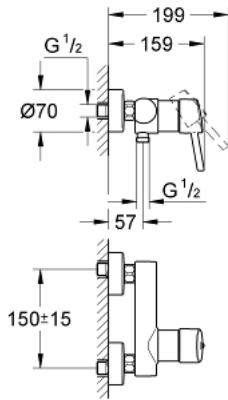

CONCETTO 32 210 001 خلاط الدش المزود بمقبض فردي مقاس 1/2 بوصة

وصف المنتج:

- اللون: كروم
- مثبت على الجدار
- مقبض معدني
- قلب سيراميك 46 GROHE SilkMove مم
- لمسة كروم نهائية من GROHE LongLife
- محدد معدل تدفق قابل للتعديل
- مخرج قاعدة دش 1/2 بوصة بصمام لا رجعي مدمج
- القارنات S
- محمي من التدفق العكسي
- الحد الأدنى للضغط الموصى به 1.0 بار
- تصنيف الضوضاء ا وفق المعيار DIN 4109

CONCETTO 32 210 001 خلاط الدش المزود بمقبض فردي مقاس 1/2 بوصة

قطع الغيار:

1: مقبض (رقم الطلب: 46723000)

2: غطاء (رقم الطلب: 46578000)

3: خرطوشة (رقم الطلب: 46048000)

4: صمام مانع للإرجاع (رقم الطلب: 08565000)

5: وصلة مسمار 1/2 بوصة (رقم الطلب: 45044000)

6: وصلة مستقيمة (رقم الطلب: 12662000)

7: محدد درجة الحرارة* (رقم الطلب: 46375000)

8: توسعة خاصة* (رقم الطلب: 19377000)

9: تطويلة 3/4 بوصة، 20 ملم* (رقم الطلب: 0713000M)