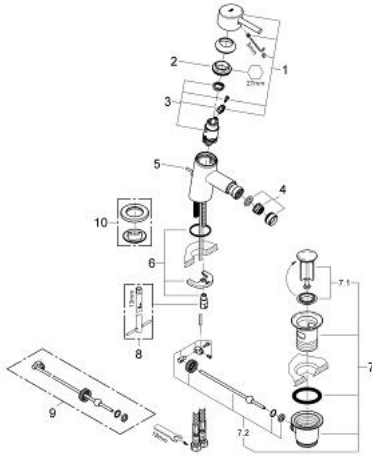

CONCETTO 32 208 001 خلاط بيديه بمقبض فردي بقياس 1/2 بوصة مقاس صغير

قطع الغيار:

- 1: مقبض (رقم الطلب: 46753000)
- 2: حلقة تركيب (رقم الطلب: 46715000)
- 3: خرطوشة (رقم الطلب: 46580000)
- 4: فلتر مياه (رقم الطلب: 13929000)
- 5: شداد (رقم الطلب: 46739000)
- 6: طقم تركيب ساق (رقم الطلب: 46249000)
- 7: مجموعة تصريف بقياس 1 1/4 بوصة (رقم الطلب: 28910000)
- 7.1: فيشه (رقم الطلب: 07182000)
- 7.2: عامود غير متمركز (رقم الطلب: 07052000)
- 8: مفتاح تحميل* (رقم الطلب: 19017000)
- 9: عامود غير متمركز* (رقم الطلب: 07341000)
- 10: لوحة قاعدة* (رقم الطلب: 48165000)