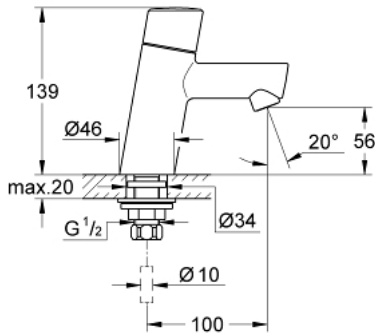

حنفية CONCETTO 32 207 001
مقاس XS

وصف المنتج:

• اللون: كروم

• تركيب بثقب واحد

• مقبض معدني

• الأجزاء الرأسية السيراميك 1/2 بوصة، 90 درجة

• لمسة كروم نهائية من GROHE LongLife

• تقنية GROHE EcoJoy لمياه أقل وتدفق ممتاز

• maximum flow rate (at 3 bar): 5 l/min

• مرغي المياه SpeedClean

• صامولة قارن 1/2 بوصة 10.5 × مم

• تصنيف الضوضاء وفق المعيار DIN 4109

حنفية CONCETTO 32 207 001 مقاس XS

قطع الغيار:

1: مقبض (48071000 رقم الطلب.)

1.1: طقم بديل للتثبيت (45186000 رقم الطلب.)

1.1.1: حلقة دائرية بقطر 18.2 x قطر (0392400M رقم الطلب.) 1.7

2: جزء علوي سيراميك 1/2 بوصة (45882000 رقم الطلب.)

2.1: حلقة دائرية بقطر 18.2 x قطر (0392400M رقم الطلب.) 1.7

3: فلتر مياه (13935000 رقم الطلب.)

4: تجميع مثبت ساق 1/2 بوصة (45000000 رقم الطلب.)

5: صامولة إقتران 1/2 بوصة (1290100M رقم الطلب.)

5.1: عازل ليفي بقطر 18.5 x قطر (0138900M رقم الطلب.) 12 x 2