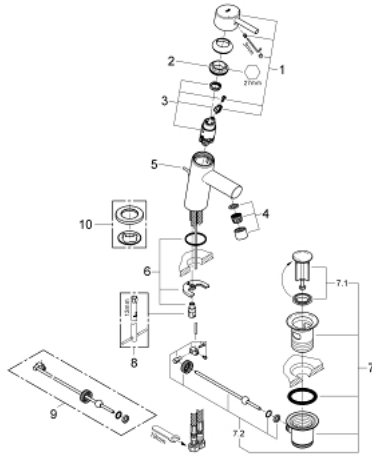

## CONCETTO 32 204 10E خلاط حوض بمقبض فردي بقياس 1/2 بوصة مقاس صغير

وصف المنتج

• اللون: كروم

• تركيب بثقب واحد

• مقبض معدني

• خرطوشة سيراميك 28 مم GROHE SilkMove

• محدد درجة الحرارة

• لمسة كروم نهائية من GROHE LongLife

• تقنية GROHE EcoJoy لمياه أقل وتدفق ممتاز

• maximum flow rate (at 3 bar): 5 l/min

• مرغي المياه SpeedClean

• نظام التركيب GROHE QuickFix بدعم أوسط

• مجموعة بالوعة منبتقة 1 1/4"

• خراطيم توصيل مرنة

• تصنيف الضوضاء وفق المعيار DIN 4109

## CONCETTO 32 204 10E خلاط حوض بمقبض فردي بقياس 1/2 بوصة مقاس صغير

قطع الغيار:

- 1: مقبض (رقم الطلب: 46753000)
- 2: حلقة تركيب (رقم الطلب: 46715000)
- 3: خرطوشة (رقم الطلب: 46580000)
- 4: فلتر مياه (رقم الطلب: 13935000)
- 5: شداد (رقم الطلب: 46739000)
- 6: طقم تركيب ساق (رقم الطلب: 46249000)
- 7: مجموعة تصريف بقياس 1 1/4 بوصة (رقم الطلب: 28910000)
- 7.1: فيشه (رقم الطلب: 07182000)
- 7.2: عامود غير متمركز (رقم الطلب: 07052000)
- 8: مفتاح تحميل\* (رقم الطلب: 19017000)
- 9: عامود غير متمركز\* (رقم الطلب: 07341000)
- 10: لوحة قاعدة\* (رقم الطلب: 48165000)