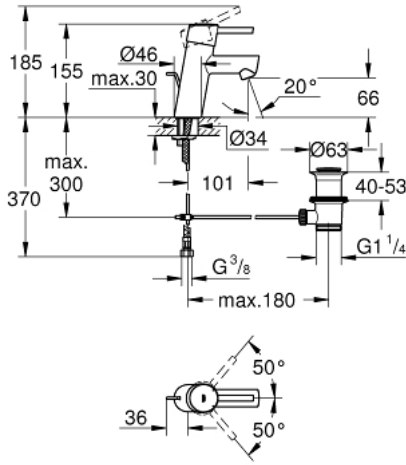

## CONCETTO 32 204 10E خلاط حوض بمقبض فردي بقياس 1/2 بوصة مقاس صغير

وصف المنتج

• اللون: كروم

• تركيب بثقب واحد

• مقبض معدني

• خرطوشة سيراميك 28 مم GROHE SilkMove

• محدد درجة الحرارة

• لمسة كروم نهائية من GROHE LongLife

• تقنية GROHE EcoJoy لمياه أقل وتدفق ممتاز

• maximum flow rate (at 3 bar): 5 l/min

• مرغي المياه SpeedClean

• نظام التركيب GROHE QuickFix بدعم أوسط

• مجموعة بالوعة منبتقة 1 1/4"

• خراطيم توصيل مرنة

• تصنيف الضوضاء وفق المعيار DIN 4109

## CONCETTO 32 204 10E خلاط حوض بمقبض فردي بقياس 1/2 بوصة مقاس صغير

قطع الغيار:

- 1: مقبض (رقم الطلب: 46753000)
- 2: حلقة تركيب (رقم الطلب: 46715000)
- 3: خرطوشة (رقم الطلب: 46580000)
- 4: فلتر مياه (رقم الطلب: 13935000)
- 5: شداد (رقم الطلب: 46739000)
- 6: طقم تركيب ساق (رقم الطلب: 46249000)
- 7: مجموعة تصريف بقياس 1 1/4 بوصة (رقم الطلب: 28910000)
- 7.1: فيشه (رقم الطلب: 07182000)
- 7.2: عامود غير متمركز (رقم الطلب: 07052000)
- 8: مفتاح تحميل\* (رقم الطلب: 19017000)
- 9: عامود غير متمركز\* (رقم الطلب: 07341000)
- 10: لوحة قاعدة\* (رقم الطلب: 48165000)