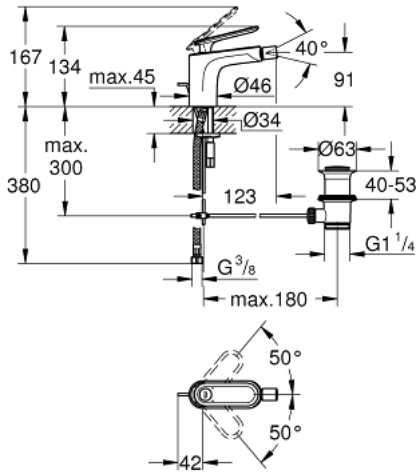

VERIS 32 193 000 خلاط بيديه بذراع واحدة بقياس 1/2 بوصة
مقاس M

وصف المنتج:

• اللون: كروم

• تركيب بثقب واحد

• خرطوشة سيراميك 28 مم GROHE SilkMove

• لمسة كروم نهائية من GROHE LongLife

• نظام تركيب سريع

• مرغي المياه بمفصل كروي

• مجموعة بالوعة منبثقة 1 1/4"

• خراطيم توصيل مرنة

• الحد الأدنى للضغط الموصى به 1.0 بار

VERIS 32 193 000 خلاط بيديه بذراع واحدة بقياس 1/2 بوصة مقاس M

قطع الغيار:

- 1: مقبض (46661000 رقم الطلب:-)
- 1.1: غطاء تغطية (46672000 رقم الطلب:-)
- 2: غطاء (46662000 رقم الطلب:-)
- 3: الحلقة (64571000 رقم الطلب:-)
- 4: خرطوشة (46580000 رقم الطلب:-)
- 5: فلتر مياه (13998000 رقم الطلب:-)
- 6: شداد (10769000 رقم الطلب:-)
- 7: طقم تركيب ساق (46671000 رقم الطلب:-)
- 8: مجموعة تصريف بقياس 1 1/4 بوصة (28910000 رقم الطلب:-)
- 8.1: فيشه (07182000 رقم الطلب:-)
- 8.2: عامود غير متمركز (07052000 رقم الطلب:-)
- 9: خرطوم وصلة (46255000 رقم الطلب:-)
- 10: مفتاح تحميل* (19017000 رقم الطلب:-)
- 11: عامود غير متمركز* (07341000 رقم الطلب:-)