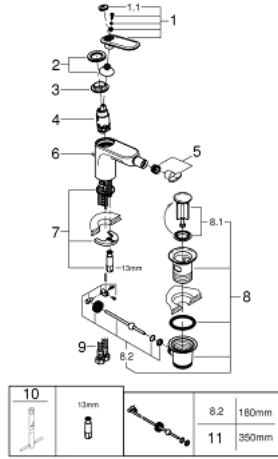

VERIS 32 193 000 خلاط بيديه بذراع واحدة بقياس 1/2 بوصة
مقاس M

وصف المنتج:

• اللون: كروم

• تركيب بثقب واحد

• خرطوشة سيراميك 28 مم GROHE SilkMove

• لمسة كروم نهائية من GROHE LongLife

• نظام تركيب سريع

• مرغي المياه بمفصل كروي

• مجموعة بالوعة منبثقة 1 1/4"

• خراطيم توصيل مرنة

• الحد الأدنى للضغط الموصى به 1.0 بار

VERIS 32 193 000 خلاط بيديه بذراع واحدة بقياس 1/2 بوصة مقاس M

قطع الغيار:

- 1: مقبض (46661000 رقم الطلب:-)
- 1.1: غطاء تغطية (46672000 رقم الطلب:-)
- 2: غطاء (46662000 رقم الطلب:-)
- 3: الحلقة (64571000 رقم الطلب:-)
- 4: خرطوشة (46580000 رقم الطلب:-)
- 5: فلتر مياه (13998000 رقم الطلب:-)
- 6: شداد (10769000 رقم الطلب:-)
- 7: طقم تركيب ساق (46671000 رقم الطلب:-)
- 8: مجموعة تصريف بقياس 1 1/4 بوصة (28910000 رقم الطلب:-)
- 8.1: فيشه (07182000 رقم الطلب:-)
- 8.2: عامود غير متمركز (07052000 رقم الطلب:-)
- 9: خرطوم وصلة (46255000 رقم الطلب:-)
- 10: مفتاح تحميل* (19017000 رقم الطلب:-)
- 11: عامود غير متمركز* (07341000 رقم الطلب:-)