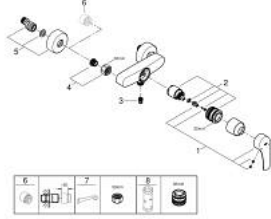

• مع محدد درجة حرارة

• مخرج قاعدة دش 1/2 بوصة بصمام لا رجعي مدمج

• القارنات S

• شمسات جدارية معدنية

• محمي من التدفق العكسي

• professional edition

EUROSMART 32 172 243 3 خلاط الدش المزود بمقبض فردي مقاس 1/2 بوصة

قطع الغيار:

1: مقبض (485422430 رقم الطلب):

2: خرطوشة (46589000 رقم الطلب):

3: صمام مانع للإرجاع (42601000 رقم الطلب):

4: وصلة مسمار 1/2 بوصة (450442430 رقم الطلب):

5: وصلة مستقيمة (126622430 رقم الطلب):

6: تطويلة 3/4 بوصة، 20 ملم* (0713000M رقم الطلب):