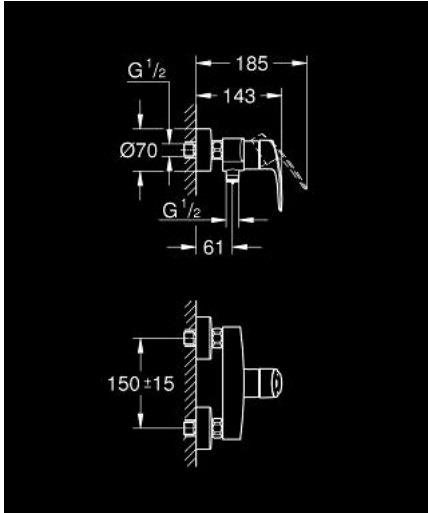

EUROSMART 32 172 243 3 خلاط الدش المزود بمقبض فردي مقاس 1/2 بوصة

وصف المنتج

• اللون: Matte Black

• مثبت على الجدار

• مقبض معدني

• قلب سيراميك GROHE SilkMove 35 مم

• مع Eco-Override-Stop

• محدد معدل تدفق قابل للتعديل

• مع محدد درجة حرارة

• مخرج قاعدة دش 1/2 بوصة بصمام لا رجعي مدمج

• القارنات S

• شمسات جدارية معدنية

• محمي من التدفق العكسي

• professional edition

EUROSMART 32 172 243 3 خلاط الدش المزود بمقبض فردي مقاس 1/2 بوصة

قطع الغيار:

1: مقبض (485422430 رقم الطلب):

2: خرطوشة (46589000 رقم الطلب):

3: صمام مانع للإرجاع (42601000 رقم الطلب):

4: وصلة مسمار 1/2 بوصة (450442430 رقم الطلب):

5: وصلة مستقيمة (126622430 رقم الطلب):

6: تطويلة 3/4 بوصة، 20 ملم* (0713000M رقم الطلب):