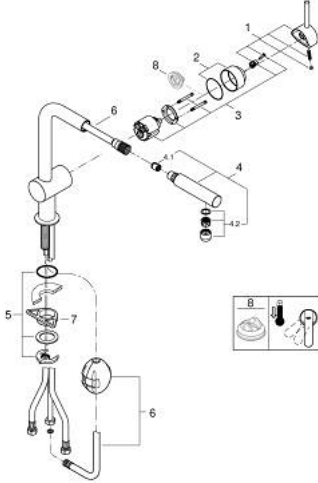

## MINTA 32 168 DC0 خلاط مطبخ بمقبض فردي بقياس 1/2 بوصة

وصف المنتج

• اللون: supersteel

• صنوبر كبير

• تركيب بثقب واحد

• لمسة نهائية من GROHE LongLife

• قلب سيراميك GROHE SilkMove 46 مم

• Pull-Out spout for greater flexibility

• محدد معدل تدفق قابل للتعديل

• swivel tubular spout, swivel area 360°

• صمامات مدمجة مانعة للإرجاع

• محمي من التدفق العكسي

• خراطيم توصيل مرنة

• نظام تركيب سريع

• maximum flow rate (at 3 bar): 10 l/min

## MINTA 32 168 DC0 خلاط مطبخ بمقبض فردي بقياس 1/2 بوصة

قطع الغيار:

1: مقبض (46015DC0 رقم الطلب:-)

2: غطاء (46025DC0 رقم الطلب:-)

3: خرطوشة (46048000 رقم الطلب:-)

4: سبراي قابل للسحب (46858DC0 رقم الطلب:-)

4.1: صمام مانع للإرجاع (08565000 رقم الطلب:-)

4.2: فلتر مياه (13967DC0 رقم الطلب:-)

5: طقم تركيب ساق (46345000 رقم الطلب:-)

6: هوز مجلى سحب (48293000 رقم الطلب:-)

7: لوحة الدعم (05334000 رقم الطلب:-)

8: محدد درجة الحرارة\* (46375000 رقم الطلب:-)