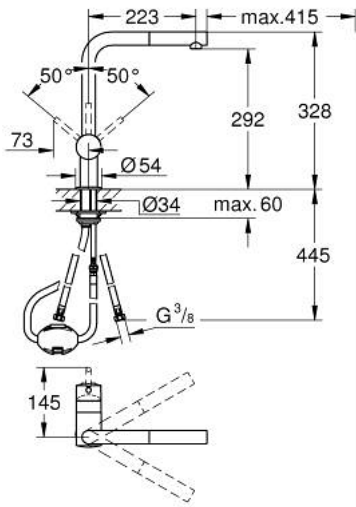

## MINTA 32 168 DC0 خلاط مطبخ بمقبض فردي بقياس 1/2 بوصة

وصف المنتج

• اللون: supersteel

• صنوبر كبير

• تركيب بثقب واحد

• لمسة نهائية من GROHE LongLife

• قلب سيراميك GROHE SilkMove 46 مم

• Pull-Out spout for greater flexibility

• محدد معدل تدفق قابل للتعديل

• swivel tubular spout, swivel area 360°

• صمامات مدمجة مانعة للإرجاع

• محمي من التدفق العكسي

• خراطيم توصيل مرنة

• نظام تركيب سريع

• maximum flow rate (at 3 bar): 10 l/min

## MINTA 32 168 DC0 خلاط مطبخ بمقبض فردي بقياس 1/2 بوصة

قطع الغيار:

1: مقبض (46015DC0 رقم الطلب:-)

2: غطاء (46025DC0 رقم الطلب:-)

3: خرطوشة (46048000 رقم الطلب:-)

4: سبراي قابل للسحب (46858DC0 رقم الطلب:-)