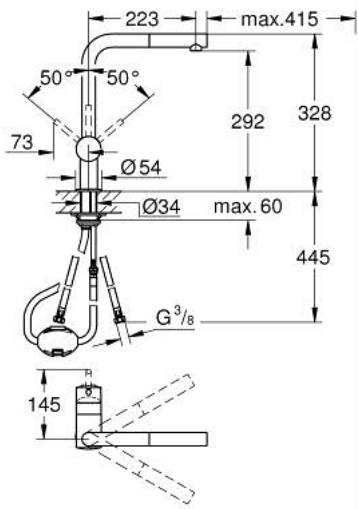

MINTA 32 168 000 خلاط مطبخ بمقبض فردي بقياس 1/2 بوصة

وصف المنتج:

• اللون: كروم

• صنوبر كبير

• تركيب بثقب واحد

• لمسة نهائية من GROHE LongLife

• قلب سيراميك GROHE SilkMove 46 مم

• Pull-Out spout for greater flexibility

• محدد معدل تدفق قابل للتعديل

• swivel tubular spout, swivel area 360°

• محمي من التدفق العكسي

• خراطيم توصيل مرنة

• نظام تركيب سريع

• maximum flow rate (at 3 bar): 10 l/min

MINTA 32 168 000 خلاط مطبخ بمقبض فردي بقياس 1/2 بوصة

قطع الغيار:

1: مقبض (رقم الطلب: 46015000)

2: غطاء (رقم الطلب: 46025000)

3: خرطوشة (رقم الطلب: 46048000)

4: سبراي قابل للسحب (رقم الطلب: 46858000)

4.1: صمام مانع للإرجاع (رقم الطلب: 08565000)

4.2: فلتر مياه (رقم الطلب: 13967000)

5: طقم تركيب ساق (رقم الطلب: 46345000)

6: هوز مجلى سحب (رقم الطلب: 48293000)

7: لوحة الدعم (رقم الطلب: 05334000)

8: محدد درجة الحرارة* (رقم الطلب: 46375000)

* إكسسوارات اختيارية