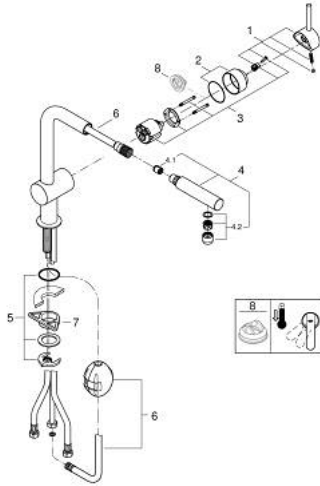

• محدد معدل تدفق قابل للتعديل

• swivel tubular spout, swivel area 360°

• محمي من التدفق العكسي

• خراطيم توصيل مرنة

• نظام تركيب سريع

• maximum flow rate (at 3 bar): 10 l/min

MINTA 32 168 000 خلاط مطبخ بمقبض فردي بقياس 1/2 بوصة

قطع الغيار:

1: مقبض (رقم الطلب: 46015000)

2: غطاء (رقم الطلب: 46025000)

3: خرطوشة (رقم الطلب: 46048000)

4: سبراي قابل للسحب (رقم الطلب: 46858000)

4.1: صمام مانع للإرجاع (رقم الطلب: 08565000)

4.2: فلتر مياه (رقم الطلب: 13967000)

5: طقم تركيب ساق (رقم الطلب: 46345000)

6: هوز مجلى سحب (رقم الطلب: 48293000)

7: لوحة الدعم (رقم الطلب: 05334000)

8: محدد درجة الحرارة* (رقم الطلب: 46375000)

* إكسسوارات اختيارية