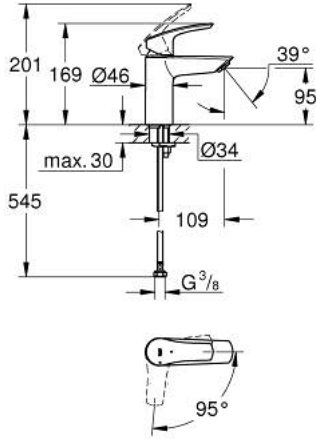

3 243 154 32 EUROSART خلاط حوض بمقبض فردي بقياس 1/2 بوصة مقاس صغير

وصف المنتج:

• اللون: Matte Black

• مقبض معدني

• تركيب بثقب واحد

• خرطوشة سيراميك 28 مم GROHE SilkMove

• EcoMode - cold water flow in mid-lever position saves energy

• مع محدد درجة حرارة

• محدد معدل تدفق قابل للتعديل

• تقنية GROHE EcoJoy لمياه أقل وتدفق ممتاز

• maximum flow rate (at 3 bar): 5 l/min

• مسارات الماء الداخلية المعزولة - من دون رصاص ونيكل

• GROHE FastFixation rapid installation system

• smooth body

• خراطيم توصيل مرنة

• professional edition

EUROSMART 32 154 243 3 خلاط حوض بمقبض فردي بقياس 1/2 بوصة مقاس صغير

قطع الغيار:

1: مقبض (رقم الطلب: 485512430)

2: cap (رقم الطلب: 461162430)

3: خرطوشة (رقم الطلب: 48518000)

4: flow control (رقم الطلب: 1106372430)

5: طقم تركيب ساق (رقم الطلب: 46645000)

6: طقم تصريف بقابس للفتح بالضغط* (رقم الطلب: 658072430)

7: مفتاح تحميل* (رقم الطلب: 19017000)

* إكسسوارات* اختيارية*