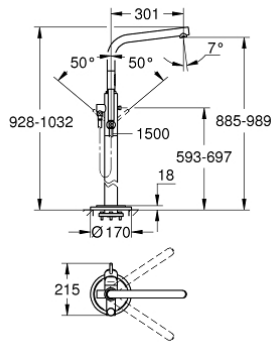

ATRIO 32 135 002 خلاط بانيو بمقبض فردي مقاس 1/2 بوصة، مثبت على الأرض

وصف المنتج:

- اللون: كروم
- من دون طقم تركيب
- لمسة كروم نهائية من GROHE LongLife
- قلب سيراميك GROHE SilkMove 46 مم
- محدد معدل تدفق قابل للتعديل
- صنوبر بزواوية 7 درجات أنبوبي دوار مع مرغي مياه
- بروز 301 مم
- محدد توقف
- محول: حمام/دش
- صمام لارجعي مدمج في منفذ الدش بقياس 1/2 بوصة
- بحامل دش
- دش يدوي (28 034) Sena
- خرطوم الدش 1500 مم
- محمي من التدفق العكسي
- 45 984
- يحل محل 32 135 001
- الحد الأدنى للضغط الموصى به 1.0 بار

ATRIO 32 135 002 خلاط بانيو بمقبض فردي مقاس 1/2 بوصة، مثبت على الأرض

قطع الغيار:

1: Sistra (رقم الطلب: 07899000)

2: قرص الأمان (رقم الطلب: 6417500M)

3: مقبض (رقم الطلب: 46634000)

4: غطاء (رقم الطلب: 46242000)