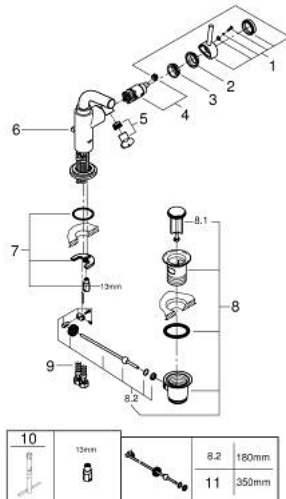

## 32 134 001 ATRIO SINGLE-LEVER BIDET MIXER 1/2" M-SIZE

### SPARE PARTS

- 1: Lever (Spare part-nr. 46633000)
  - 2: Cap (Spare part-nr. 46581000)
  - 3: Fitting ring (Spare part-nr. 07419000)
  - 4: Cartridge (Spare part-nr. 46580000)
  - 5: Mousseur (Spare part-nr. 13989000)
  - 6: Pop-up rod (Spare part-nr. 06575000)
  - 7: Shank mounting kit (Spare part-nr. 46249000)
  - 8: Waste set 1 1/4" (Spare part-nr. 28910000)
  - 8.1: Plug (Spare part-nr. 07182000)
  - 8.2: Eccentric rod (Spare part-nr. 07052000)
  - 9: Connection hose (Spare part-nr. 46255000)
  - 10: Mounting wrench (Spare part-nr. 19017000)\*
  - 11: Eccentric rod (Spare part-nr. 07341000)\*
- \* Optional accessories