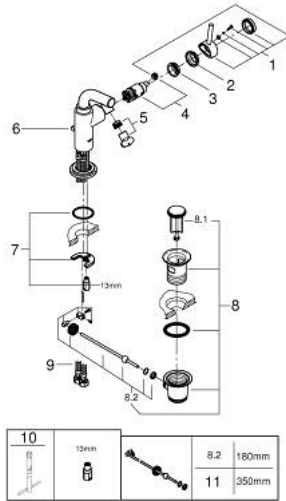

ATRIO 32 134 001 خلاط بيديه بذراع واحدة بقياس 1/2 بوصة
مقاس M

وصف المنتج:

- اللون: كروم
- تركيب بثقب واحد
- خرطوشة سيراميك 28 مم GROHE SilkMove
- لمسة كروم نهائية من GROHE LongLife
- نظام تركيب سريع
- صنوبر ألبوبي 7 درجات بمرغي مياه بوصلة كروية
- محدد توقف
- مجموعة بالوعة منبتقة 1 1/4"
- خراطيم توصيل مرنة

ATRIO 32 134 001 خلاط بيديه بذراع واحدة بقياس 1/2 بوصة مقاس M

قطع الغيار:

- 1: مقبض (رقم الطلب: 46633000)
 - 2: غطاء (رقم الطلب: 46581000)
 - 3: حلقة تركيب (رقم الطلب: 07419000)
 - 4: خرطوشة (رقم الطلب: 46580000)
 - 5: فلتر مياه (رقم الطلب: 13989000)
 - 6: شداد (رقم الطلب: 06575000)
 - 7: طقم تركيب ساق (رقم الطلب: 46249000)
 - 8: مجموعة تصريف بقياس 1 1/4 بوصة (رقم الطلب: 28910000)
 - 8.1: فيشه (رقم الطلب: 07182000)
 - 8.2: عامود غير متمركز (رقم الطلب: 07052000)
 - 9: خرطوم وصلة (رقم الطلب: 46255000)
 - 10: مفتاح تحميل* (رقم الطلب: 19017000)
 - 11: عامود غير متمركز* (رقم الطلب: 07341000)
- * إكسسوارات اختيارية*