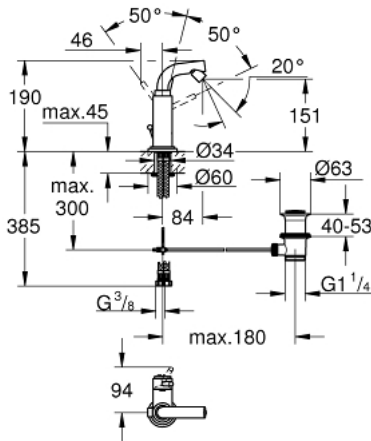

ATRIO 32 134 001 خلاط بيديه بذراع واحدة بقياس 1/2 بوصة
مقاس M

وصف المنتج:

- اللون: كروم
- تركيب بثقب واحد
- خرطوشة سيراميك 28 مم GROHE SilkMove
- لمسة كروم نهائية من GROHE LongLife
- نظام تركيب سريع
- صنوبر ألبوبي 7 درجات بمرغي مياه بوصلة كروية
- محدد توقف
- مجموعة بالوعة منبتقة 1 1/4"
- خراطيم توصيل مرنة

ATRIO 32 134 001 خلاط بيديه بذراع واحدة بقياس 1/2 بوصة مقاس M

قطع الغيار:

- 1: مقبض (رقم الطلب: 46633000)
 - 2: غطاء (رقم الطلب: 46581000)
 - 3: حلقة تركيب (رقم الطلب: 07419000)
 - 4: خرطوشة (رقم الطلب: 46580000)
 - 5: فلتر مياه (رقم الطلب: 13989000)
 - 6: شداد (رقم الطلب: 06575000)
 - 7: طقم تركيب ساق (رقم الطلب: 46249000)
 - 8: مجموعة تصريف بقياس 1 1/4 بوصة (رقم الطلب: 28910000)
 - 8.1: فيشه (رقم الطلب: 07182000)
 - 8.2: عامود غير متمركز (رقم الطلب: 07052000)
 - 9: خرطوم وصلة (رقم الطلب: 46255000)
 - 10: مفتاح تحميل* (رقم الطلب: 19017000)
 - 11: عامود غير متمركز* (رقم الطلب: 07341000)
- * إكسسوارات اختيارية*