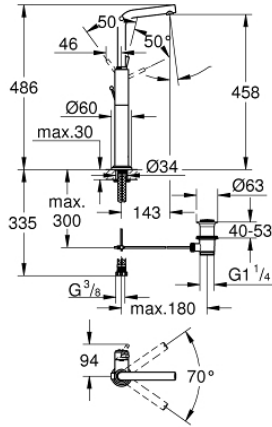

ATRIO 32 130 001 خلاط حوض بمقبض فردي بقياس 1/2 بوصة مقاس كبير للغاية

وصف المنتج:

- اللون: كروم
- تركيب بثقب واحد
- للمغاسل ذاتية الوقوف
- خرطوشة سيراميك 28 مم GROHE SilkMove
- لمسة كروم نهائية من GROHE LongLife
- نظام تركيب سريع
- صنوبر بزاوية 7 درجات أنبوبي دوار مع مرغي مياه
- محدد توقف
- مجموعة بالوعة منبتقة 1 1/4"
- خراطيم توصيل مرنة

ATRIO 32 130 001 خلاط حوض بمقبض فردي بقياس 1/2 بوصة مقاس كبير للغاية

قطع الغيار:

- 1: مقبض (رقم الطلب: 46633000)
- 2: غطاء (رقم الطلب: 46581000)
- 3: حلقة تركيب (رقم الطلب: 07419000)
- 4: خرطوشة (رقم الطلب: 46580000)
- 5: خلاط (رقم الطلب: 13231000)
- 5.1: حلقة الأمان (رقم الطلب: 0806500M)
- 5.2: وردة عزل (رقم الطلب: 0128500M)
- 5.3: فلتر مياه (رقم الطلب: 64186000)
- 6: شداد (رقم الطلب: 06575000)
- 7: طقم تركيب ساق (رقم الطلب: 46249000)
- 8: تركيب تصريف (رقم الطلب: 28915000)
- 8.1: فيشه (رقم الطلب: 45210000)