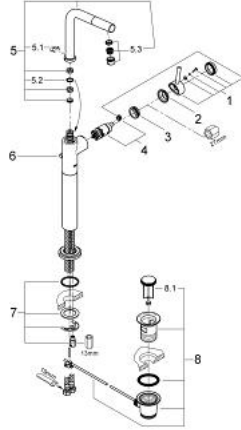

ATRIO 32 130 001 خلاط حوض بمقبض فردي بقياس 1/2 بوصة مقاس كبير للغاية

وصف المنتج:

- اللون: كروم
- تركيب بثقب واحد
- للمغاسل ذاتية الوقوف
- خرطوشة سيراميك 28 مم GROHE SilkMove
- لمسة كروم نهائية من GROHE LongLife
- نظام تركيب سريع
- صنوبر بزاوية 7 درجات أنبوبي دوار مع مرغي مياه
- محدد توقف
- مجموعة بالوعة منبتقة 1 1/4"
- خراطيم توصيل مرنة

ATRIO 32 130 001 خلاط حوض بمقبض فردي بقياس 1/2 بوصة مقاس كبير للغاية

قطع الغيار:

- 1: مقبض (رقم الطلب: 46633000)
- 2: غطاء (رقم الطلب: 46581000)
- 3: حلقة تركيب (رقم الطلب: 07419000)
- 4: خرطوشة (رقم الطلب: 46580000)
- 5: خلاط (رقم الطلب: 13231000)
- 5.1: حلقة الأمان (رقم الطلب: 0806500M)
- 5.2: وردة عزل (رقم الطلب: 0128500M)
- 5.3: فلتر مياه (رقم الطلب: 64186000)
- 6: شداد (رقم الطلب: 06575000)
- 7: طقم تركيب ساق (رقم الطلب: 46249000)
- 8: تركيب تصريف (رقم الطلب: 28915000)
- 8.1: فيشه (رقم الطلب: 45210000)