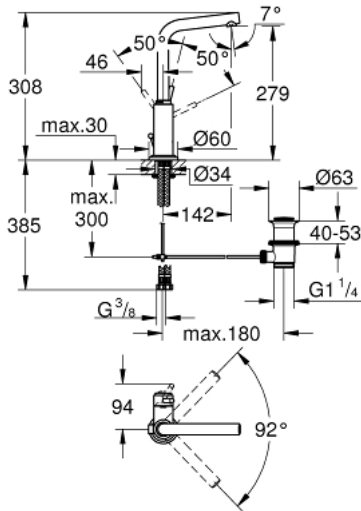

ATRIO 32 129 001 خلاط حوض بمقبض فردي بقياس 1/2 بوصة
 مقاس كبير

وصف المنتج:

• اللون: كروم

• تركيب بثقب واحد

• خرطوشة سيراميك 28 مم GROHE SilkMove

• لمسة كروم نهائية من GROHE LongLife

• نظام تركيب سريع

• صنوبر بزواوية 7 درجات أنبوبي دوار مع مرغي مياه

• محدد توقف

• مجموعة بالوعة منبثقة 1 1/4"

• خراطيم توصيل مرنة

ATRIO 32 129 001 خلاط حوض بمقبض فردي بقياس 1/2 بوصة
 مقاس كبير

قطع الغيار:

- 1: مقبض (رقم الطلب: 46633000)
 - 2: غطاء (رقم الطلب: 46581000)
 - 3: حلقة تركيب (رقم الطلب: 07419000)
 - 4: خرطوشة (رقم الطلب: 46580000)
 - 5: خلاط (رقم الطلب: 13231000)
 - 5.1: حلقة الأمان (رقم الطلب: 0806500M)
 - 5.2: وردة عزل (رقم الطلب: 0128500M)
 - 5.3: فلتر مياه (رقم الطلب: 64186000)
 - 6: شداد (رقم الطلب: 06575000)
 - 7: طقم تركيب ساق (رقم الطلب: 46249000)
 - 8: مجموعة تصريف بقياس 1 1/4 بوصة (رقم الطلب: 28910000)
 - 8.1: فيشه (رقم الطلب: 07182000)
 - 8.2: عامود غير متمركز (رقم الطلب: 07052000)
 - 9: خرطوم وصلة (رقم الطلب: 46255000)
 - 10: مفتاح تحميل* (رقم الطلب: 19017000)
 - 11: عامود غير متمركز* (رقم الطلب: 07341000)
- * إكسسوارات* اختيارية*