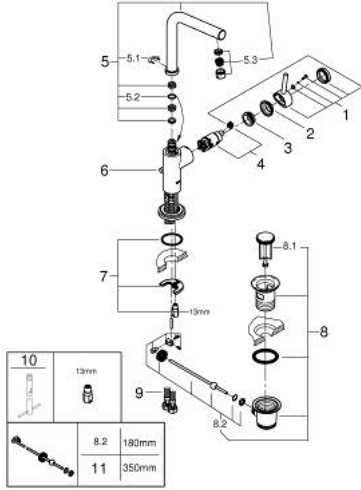

• محدد توقف

• مجموعة بالوعة منبثقة 1 1/4"

• خراطيم توصيل مرنة

ATRIO 32 129 001 خلاط حوض بمقبض فردي بقياس 1/2 بوصة
 مقاس كبير

قطع الغيار:

- 1: مقبض (رقم الطلب: 46633000)
 - 2: غطاء (رقم الطلب: 46581000)
 - 3: حلقة تركيب (رقم الطلب: 07419000)
 - 4: خرطوشة (رقم الطلب: 46580000)
 - 5: خلاط (رقم الطلب: 13231000)
 - 5.1: حلقة الأمان (رقم الطلب: 0806500M)
 - 5.2: وردة عزل (رقم الطلب: 0128500M)
 - 5.3: فلتر مياه (رقم الطلب: 64186000)
 - 6: شداد (رقم الطلب: 06575000)
 - 7: طقم تركيب ساق (رقم الطلب: 46249000)
 - 8: مجموعة تصريف بقياس 1 1/4 بوصة (رقم الطلب: 28910000)
 - 8.1: فيشه (رقم الطلب: 07182000)
 - 8.2: عامود غير متمركز (رقم الطلب: 07052000)
 - 9: خرطوم وصلة (رقم الطلب: 46255000)
 - 10: مفتاح تحميل* (رقم الطلب: 19017000)
 - 11: عامود غير متمركز* (رقم الطلب: 07341000)
- * إكسسوارات* اختيارية*