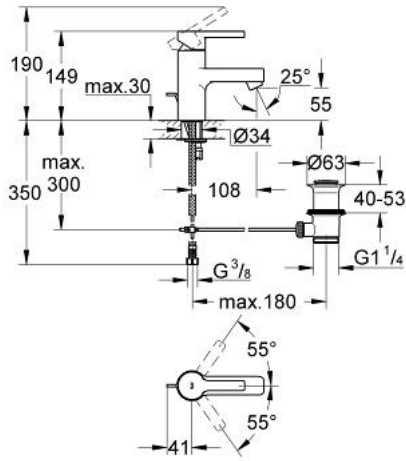

LINEARE_ 32 115 000 خلاط حوض بمقبض فردي بقياس 1/2 بوصة
مقاس صغير

وصف المنتج:

- اللون: كروم
- تركيب بثقب واحد
- قلب سيراميك GROHE SilkMove 35 مم
- محدد معدل تدفق قابل للتعديل
- لمسة كروم نهائية من GROHE LongLife
- نظام تركيب سريع
- مرغي المياه
- مجموعة بالوعة منبثقة 1 1/4"
- خراطيم توصيل مرنة

LINEARE_ 32 115 000 خلاط حوض بمقبض فردي بقياس 1/2 بوصة مقاس صغير

قطع الغيار:

- 1: مقبض (رقم الطلب: 46582000)
- 2: غطاء (رقم الطلب: 46116000)
- 3: الحلقة (رقم الطلب: 04456000)
- 4: خرطوشة (رقم الطلب: 46374000)
- 5: شداد (رقم الطلب: 10769000)
- 6: فلتر مياه (رقم الطلب: 06574000)
- 7: طقم تركيب ساق (رقم الطلب: 46249000)
- 8: مجموعة تصريف بقياس 1 1/4 بوصة (رقم الطلب: 28910000)
- 8.1: فيشه (رقم الطلب: 07182000)
- 8.2: عامود غير متمركز (رقم الطلب: 07052000)
- 9: عامود غير متمركز* (رقم الطلب: 07341000)