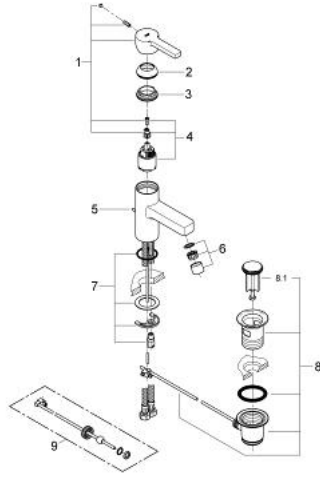

LINEARE_ 32 115 000 خلاط حوض بمقبض فردي بقياس 1/2 بوصة
مقاس صغير

وصف المنتج:

- اللون: كروم
- تركيب بثقب واحد
- قلب سيراميك GROHE SilkMove 35 مم
- محدد معدل تدفق قابل للتعديل
- لمسة كروم نهائية من GROHE LongLife
- نظام تركيب سريع
- مرغي المياه
- مجموعة بالوعة منبثقة 1 1/4"
- خراطيم توصيل مرنة

LINEARE_ 32 115 000 خلاط حوض بمقبض فردي بقياس 1/2 بوصة مقاس صغير

قطع الغيار:

- 1: مقبض (رقم الطلب: 46582000)
- 2: غطاء (رقم الطلب: 46116000)
- 3: الحلقة (رقم الطلب: 04456000)
- 4: خرطوشة (رقم الطلب: 46374000)
- 5: شداد (رقم الطلب: 10769000)
- 6: فلتر مياه (رقم الطلب: 06574000)
- 7: طقم تركيب ساق (رقم الطلب: 46249000)
- 8: مجموعة تصريف بقياس 1 1/4 بوصة (رقم الطلب: 28910000)
- 8.1: فيشه (رقم الطلب: 07182000)
- 8.2: عامود غير متمركز (رقم الطلب: 07052000)
- 9: عامود غير متمركز* (رقم الطلب: 07341000)