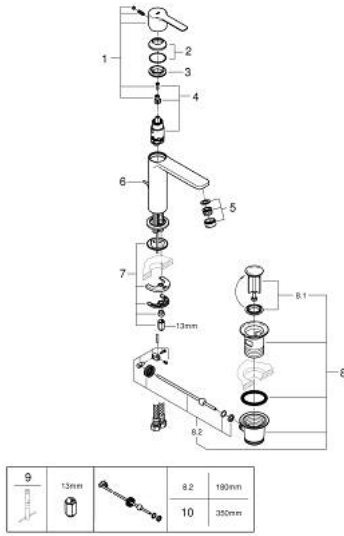

## LINEARE 32 114 AL1 خلاط حوض بمقبض فردي بقياس 1/2 بوصة مقاس صغير

وصف المنتج:

• اللون: brushed hard graphite

• تركيب بثقب واحد

• مقبض معدني

• خرطوشة سيراميك 28 مم GROHE SilkMove

• مع محدد درجة حرارة

• لمسة نهائية من GROHE LongLife

• تقنية GROHE EcoJoy لمياه أقل وتدفق ممتاز

• maximum flow rate (at 3 bar): 5 l/min

• مرغي المياه SpeedClean

• نظام التركيب GROHE QuickFix Plus

• مجموعة بالوعة منبتقة 1 1/4"

• خراطيم توصيل مرنة

## LINEARE 32 114 AL1 خلاط حوض بمقبض فردي بقياس 1/2 بوصة مقاس صغير

قطع الغيار:

- 1: مقبض (46980AL0 رقم الطلب:).
  - 2: غطاء (46581AL0 رقم الطلب:).
  - 3: حلقة تركيب (07419000 رقم الطلب:).
  - 4: خرطوشة (46580000 رقم الطلب:).
  - 5: فلتر مياه (48159AL0 رقم الطلب:).
  - 6: شداد (46739AL0 رقم الطلب:).
  - 7: طقم تركيب ساق (46645000 رقم الطلب:).
  - 8: مجموعة تصريف بقياس 1 1/4 بوصة (28910AL0 رقم الطلب:).
  - 8.1: فيشه (07182AL0 رقم الطلب:).
  - 8.2: عامود غير متمركز (07052000 رقم الطلب:).
  - 9: مفتاح تحميل\* (19017000 رقم الطلب:).
  - 10: عامود غير متمركز\* (07341000 رقم الطلب:).
- \* إكسسوارات اختيارية\*