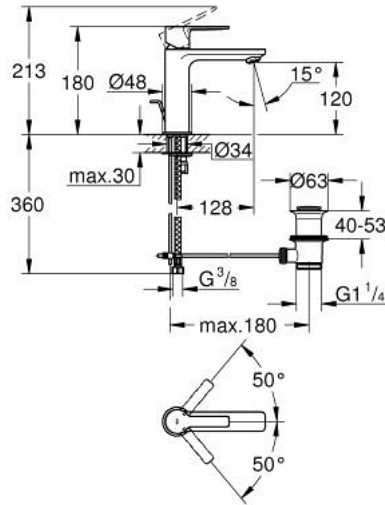

## LINEARE 32 114 AL1 خلاط حوض بمقبض فردي بقياس 1/2 بوصة مقاس صغير

وصف المنتج:

• اللون: brushed hard graphite

• تركيب بثقب واحد

• مقبض معدني

• خرطوشة سيراميك 28 مم GROHE SilkMove

• مع محدد درجة حرارة

• لمسة نهائية من GROHE LongLife

• تقنية GROHE EcoJoy لمياه أقل وتدفق ممتاز

• maximum flow rate (at 3 bar): 5 l/min

• مرغي المياه SpeedClean

• نظام التركيب GROHE QuickFix Plus

• مجموعة بالوعة منبتقة 1 1/4"

• خراطيم توصيل مرنة

## LINEARE 32 114 AL1 خلاط حوض بمقبض فردي بقياس 1/2 بوصة مقاس صغير

قطع الغيار:

- 1: مقبض (46980AL0 رقم الطلب:).
  - 2: غطاء (46581AL0 رقم الطلب:).
  - 3: حلقة تركيب (07419000 رقم الطلب:).
  - 4: خرطوشة (46580000 رقم الطلب:).
  - 5: فلتر مياه (48159AL0 رقم الطلب:).
  - 6: شداد (46739AL0 رقم الطلب:).
  - 7: طقم تركيب ساق (46645000 رقم الطلب:).
  - 8: مجموعة تصريف بقياس 1 1/4 بوصة (28910AL0 رقم الطلب:).
  - 8.1: فيشه (07182AL0 رقم الطلب:).
  - 8.2: عامود غير متمركز (07052000 رقم الطلب:).
  - 9: مفتاح تحميل\* (19017000 رقم الطلب:).
  - 10: عامود غير متمركز\* (07341000 رقم الطلب:).
- \* إكسسوارات اختيارية\*