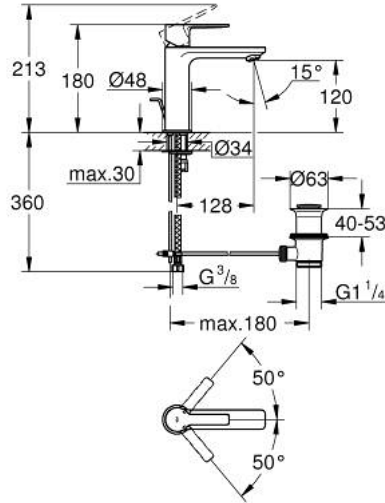

1 243 114 32 LINEARE خلاط حوض بمقبض فردي بقياس 1/2 بوصة مقاس صغير

وصف المنتج:

• اللون: Matte Black

• تركيب بثقب واحد

• مقبض معدني

• خرطوشة سيراميك 28 مم GROHE SilkMove

• مع محدد درجة حرارة

• تقنية GROHE EcoJoy لمياه أقل وتدفق ممتاز

• maximum flow rate (at 3 bar): 5 l/min

• مرغي المياه SpeedClean

• نظام التركيب GROHE QuickFix Plus

• مجموعة بالوعة منبثقة 1 1/4"

• خراطيم توصيل مرنة

1 243 114 32 LINEARE خلاط حوض بمقبض فردي بقياس 1/2 بوصة مقاس صغير

قطع الغيار:

- 1: lever (رقم الطلب: 469802430)
2: غطاء (رقم الطلب: 465812430)
3: حلقة تركيب (رقم الطلب: 07419000)
4: خرطوشة (رقم الطلب: 46580000)
5: فلتر مياه (رقم الطلب: 481592430)
6: lift rod (رقم الطلب: 467392430)
7: طقم تركيب ساق (رقم الطلب: 46645000)
8: مجموعة تصريف بقياس 1 1/4 بوصة (رقم الطلب: 289102430)
8.1: فيشه (رقم الطلب: 071822430)
8.2: عامود غير متمركز (رقم الطلب: 07052000)
9: مفتاح تحميل* (رقم الطلب: 19017000)
10: عامود غير متمركز* (رقم الطلب: 07341000)
* إكسسوارات اختيارية