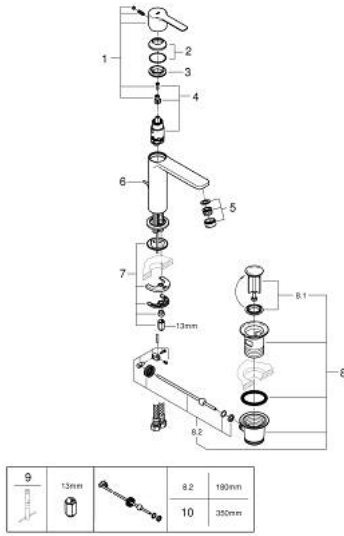

1 243 114 32 LINEARE خلاط حوض بمقبض فردي بقياس 1/2 بوصة مقاس صغير

وصف المنتج:

• اللون: Matte Black

• تركيب بثقب واحد

• مقبض معدني

• خرطوشة سيراميك 28 مم GROHE SilkMove

• مع محدد درجة حرارة

• تقنية GROHE EcoJoy لمياه أقل وتدفق ممتاز

• maximum flow rate (at 3 bar): 5 l/min

• مرغي المياه SpeedClean

• نظام التركيب GROHE QuickFix Plus

• مجموعة بالوعة منبثقة 1 1/4"

• خراطيم توصيل مرنة

1 243 114 32 LINEARE خلاط حوض بمقبض فردي بقياس 1/2 بوصة مقاس صغير

قطع الغيار:

- 1: lever (رقم الطلب: 469802430)
2: غطاء (رقم الطلب: 465812430)
3: حلقة تركيب (رقم الطلب: 07419000)
4: خرطوشة (رقم الطلب: 46580000)
5: فلتر مياه (رقم الطلب: 481592430)
6: lift rod (رقم الطلب: 467392430)
7: طقم تركيب ساق (رقم الطلب: 46645000)
8: مجموعة تصريف بقياس 1 1/4 بوصة (رقم الطلب: 289102430)
8.1: فيشه (رقم الطلب: 071822430)
8.2: عامود غير متمركز (رقم الطلب: 07052000)
9: مفتاح تحميل* (رقم الطلب: 19017000)
10: عامود غير متمركز* (رقم الطلب: 07341000)
* إكسسوارات اختيارية