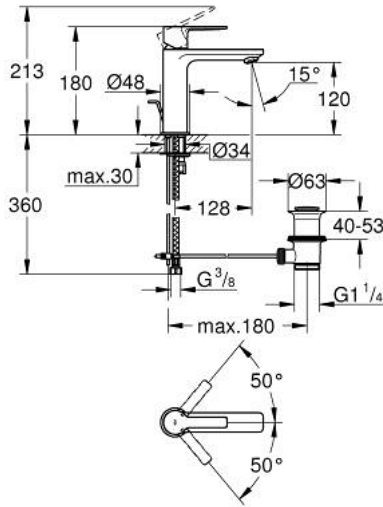

LINEARE 32 114 001 خلاط حوض بمقبض فردي بقياس 1/2 بوصة مقاس صغير

وصف المنتج:

• اللون: كروم

• تركيب بثقب واحد

• مقبض معدني

• خرطوشة سيراميك 28 مم GROHE SilkMove

• مع محدد درجة حرارة

• لمسة كروم نهائية من GROHE LongLife

• تقنية GROHE EcoJoy لمياه أقل وتدفق ممتاز

• maximum flow rate (at 3 bar): 5 l/min

• مرغي المياه SpeedClean

• نظام التركيب GROHE QuickFix Plus

• مجموعة بالوعة منبتقة 1 1/4"

• خراطيم توصيل مرنة

LINEARE 32 114 001 خلاط حوض بمقبض فردي بقياس 1/2 بوصة مقاس صغير

قطع الغيار:

- 1: مقبض (رقم الطلب: 46980000)
 - 2: غطاء (رقم الطلب: 46581000)
 - 3: حلقة تركيب (رقم الطلب: 07419000)
 - 4: خرطوشة (رقم الطلب: 46580000)
 - 5: فلتر مياه (رقم الطلب: 48159000)
 - 6: شداد (رقم الطلب: 46739000)
 - 7: طقم تركيب ساق (رقم الطلب: 46645000)
 - 8: مجموعة تصريف بقياس 1 1/4 بوصة (رقم الطلب: 28910000)
 - 8.1: فيشه (رقم الطلب: 07182000)
 - 8.2: عامود غير متمركز (رقم الطلب: 07052000)
 - 9: مفتاح تحميل* (رقم الطلب: 19017000)
 - 10: عامود غير متمركز* (رقم الطلب: 07341000)
- * إكسسوارات اختيارية