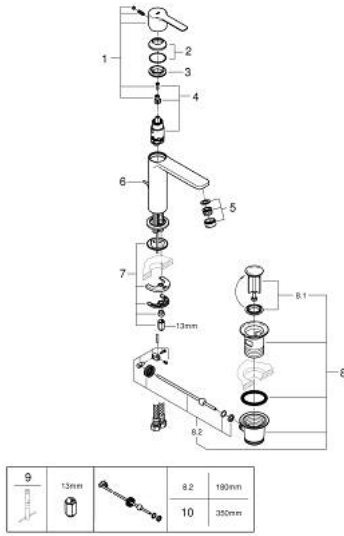

LINEARE 32 114 001 خلاط حوض بمقبض فردي بقياس 1/2 بوصة مقاس صغير

وصف المنتج:

• اللون: كروم

• تركيب بثقب واحد

• مقبض معدني

• خرطوشة سيراميك 28 مم GROHE SilkMove

• مع محدد درجة حرارة

• لمسة كروم نهائية من GROHE LongLife

• تقنية GROHE EcoJoy لمياه أقل وتدفق ممتاز

• maximum flow rate (at 3 bar): 5 l/min

• مرغي المياه SpeedClean

• نظام التركيب GROHE QuickFix Plus

• مجموعة بالوعة منبتقة 1 1/4"

• خراطيم توصيل مرنة

LINEARE 32 114 001 خلاط حوض بمقبض فردي بقياس 1/2 بوصة مقاس صغير

قطع الغيار:

- 1: مقبض (رقم الطلب: 46980000)
 - 2: غطاء (رقم الطلب: 46581000)
 - 3: حلقة تركيب (رقم الطلب: 07419000)
 - 4: خرطوشة (رقم الطلب: 46580000)
 - 5: فلتر مياه (رقم الطلب: 48159000)
 - 6: شداد (رقم الطلب: 46739000)
 - 7: طقم تركيب ساق (رقم الطلب: 46645000)
 - 8: مجموعة تصريف بقياس 1 1/4 بوصة (رقم الطلب: 28910000)
 - 8.1: فيشه (رقم الطلب: 07182000)
 - 8.2: عامود غير متمركز (رقم الطلب: 07052000)
 - 9: مفتاح تحميل* (رقم الطلب: 19017000)
 - 10: عامود غير متمركز* (رقم الطلب: 07341000)
- * إكسسوارات اختيارية