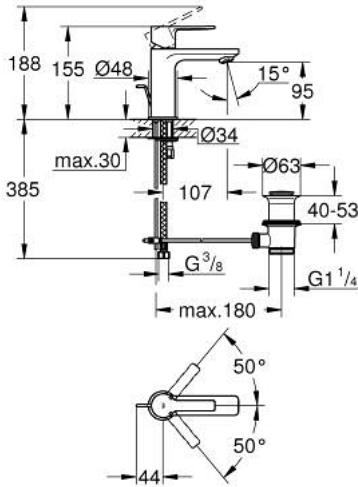

LINEARE 32 109 243 1
حجم XS خلاط حوض بمقبض فردي بقياس 1/2 بوصة

وصف المنتج:

• اللون: Matte Black

• تركيب بثقب واحد

• مقبض معدني

• خرطوشة سيراميك 28 مم GROHE SilkMove

• مع محدد درجة حرارة

• تقنية GROHE EcoJoy للمياه أقل وتدفق ممتاز

• maximum flow rate (at 3 bar): 5 l/min

• مرغي المياه SpeedClean

• نظام التركيب GROHE QuickFix Plus

• مجموعة بالوعة منبثقة 1 1/4"

• خراطيم توصيل مرنة

LINEARE 32 109 243 1 حوض بمقبض فردي بقياس 1/2 بوصة حجم XS

قطع الغيار:

- 1: lever (رقم الطلب: 469802430)
2: غطاء (رقم الطلب: 465812430)
3: حلقة تركيب (رقم الطلب: 07419000)
4: خرطوشة (رقم الطلب: 46580000)
5: فلتر مياه (رقم الطلب: 481592430)
6: lift rod (رقم الطلب: 467392430)
7: طقم تركيب ساق (رقم الطلب: 46645000)
8: مجموعة تصريف بقياس 1 1/4 بوصة (رقم الطلب: 289102430)
8.1: فيشه (رقم الطلب: 071822430)
8.2: عامود غير متمركز (رقم الطلب: 07052000)
9: مفتاح تحميل* (رقم الطلب: 19017000)
10: عامود غير متمركز* (رقم الطلب: 07341000)
* إكسسوارات اختيارية