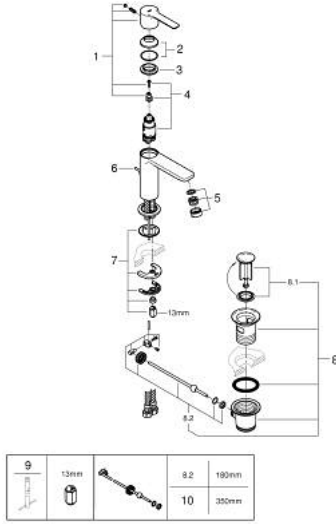

LINEARE 32 109 243 1
حجم XS خلاط حوض بمقبض فردي بقياس 1/2 بوصة

وصف المنتج:

• اللون: Matte Black

• تركيب بثقب واحد

• مقبض معدني

• خرطوشة سيراميك 28 مم GROHE SilkMove

• مع محدد درجة حرارة

• تقنية GROHE EcoJoy للمياه أقل وتدفق ممتاز

• maximum flow rate (at 3 bar): 5 l/min

• مرغي المياه SpeedClean

• نظام التركيب GROHE QuickFix Plus

• مجموعة بالوعة منبثقة 1 1/4"

• خراطيم توصيل مرنة

LINEARE 32 109 243 1 حوض بمقبض فردي بقياس 1/2 بوصة حجم XS

قطع الغيار:

- 1: lever (رقم الطلب: 469802430)
2: غطاء (رقم الطلب: 465812430)
3: حلقة تركيب (رقم الطلب: 07419000)
4: خرطوشة (رقم الطلب: 46580000)
5: فلتر مياه (رقم الطلب: 481592430)
6: lift rod (رقم الطلب: 467392430)
7: طقم تركيب ساق (رقم الطلب: 46645000)
8: مجموعة تصريف بقياس 1 1/4 بوصة (رقم الطلب: 289102430)
8.1: فيشه (رقم الطلب: 071822430)
8.2: عامود غير متمركز (رقم الطلب: 07052000)
9: مفتاح تحميل* (رقم الطلب: 19017000)
10: عامود غير متمركز* (رقم الطلب: 07341000)
* إكسسوارات اختيارية