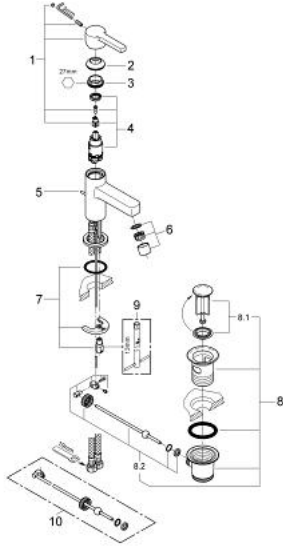

LINEARE_ 32 109 000 خلاط حوض بمقبض فردي بقياس 1/2 بوصة
حجم XS

قطع الغيار:

- 1: مقبض (رقم الطلب: 46579000)
2: غطاء (رقم الطلب: 46581000)
3: حلقة تركيب (رقم الطلب: 07419000)
4: خرطوشة (رقم الطلب: 46580000)
5: شداد (رقم الطلب: 46739000)
6: فلتر مياه (رقم الطلب: 06574000)
7: طقم تركيب ساق (رقم الطلب: 46249000)
8: مجموعة تصريف بقياس 1 1/4 بوصة (رقم الطلب: 28910000)
8.1: فيشه (رقم الطلب: 07182000)
8.2: عامود غير متمركز (رقم الطلب: 07052000)
9: مفتاح تحميل* (رقم الطلب: 19017000)
10: عامود غير متمركز* (رقم الطلب: 07341000)
* إكسسوارات اختيارية