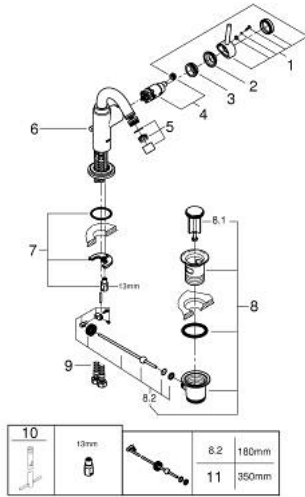

ATRIO 32 108 001 خلاط بيديه بذراع واحدة بقياس 1/2 بوصة  
مقاس M

وصف المنتج:

• اللون: كروم

• تركيب بثقب واحد

• خرطوشة سيراميك 28 مم GROHE SilkMove

• لمسة كروم نهائية من GROHE LongLife

• نظام تركيب سريع

• صنوبر C أنبوبي بمرغي مياه بوصلة كروية

• مجموعة بالوعة منبثقة 1 1/4"

• خراطيم توصيل مرنة

## ATRIO 32 108 001 خلاط بيديه بذراع واحدة بقياس 1/2 بوصة مقاس M

قطع الغيار:

- 1: مقبض (رقم الطلب: 46633000)
  - 2: غطاء (رقم الطلب: 46581000)
  - 3: حلقة تركيب (رقم الطلب: 07419000)
  - 4: خرطوشة (رقم الطلب: 46580000)
  - 5: فلتر مياه (رقم الطلب: 06574000)
  - 6: شداد (رقم الطلب: 06575000)
  - 7: طقم تركيب ساق (رقم الطلب: 46249000)
  - 8: مجموعة تصريف بقياس 1 1/4 بوصة (رقم الطلب: 28910000)
  - 8.1: فيشه (رقم الطلب: 07182000)
  - 8.2: عامود غير متمركز (رقم الطلب: 07052000)
  - 9: خرطوم وصلة (رقم الطلب: 46255000)
  - 10: مفتاح تحميل\* (رقم الطلب: 19017000)
  - 11: عامود غير متمركز\* (رقم الطلب: 07341000)
- \*إكسسوارات\* اختيارية\*