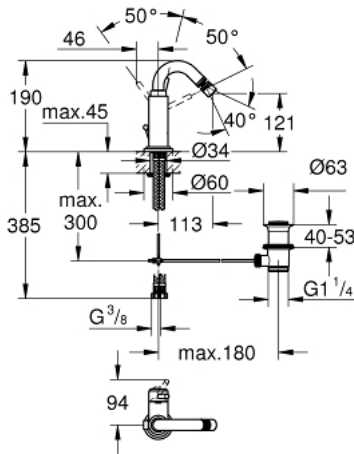

ATRIO 32 108 001 خلاط بيديه بذراع واحدة بقياس 1/2 بوصة  
مقاس M

وصف المنتج:

• اللون: كروم

• تركيب بثقب واحد

• خرطوشة سيراميك 28 مم GROHE SilkMove

• لمسة كروم نهائية من GROHE LongLife

• نظام تركيب سريع

• صنوبر C أنبوبي بمرغي مياه بوصلة كروية

• مجموعة بالوعة منبثقة 1 1/4"

• خراطيم توصيل مرنة

## ATRIO 32 108 001 خلاط بيديه بذراع واحدة بقياس 1/2 بوصة مقاس M

قطع الغيار:

- 1: مقبض (رقم الطلب: 46633000)
  - 2: غطاء (رقم الطلب: 46581000)
  - 3: حلقة تركيب (رقم الطلب: 07419000)
  - 4: خرطوشة (رقم الطلب: 46580000)
  - 5: فلتر مياه (رقم الطلب: 06574000)
  - 6: شداد (رقم الطلب: 06575000)
  - 7: طقم تركيب ساق (رقم الطلب: 46249000)
  - 8: مجموعة تصريف بقياس 1 1/4 بوصة (رقم الطلب: 28910000)
  - 8.1: فيشه (رقم الطلب: 07182000)
  - 8.2: عامود غير متمركز (رقم الطلب: 07052000)
  - 9: خرطوم وصلة (رقم الطلب: 46255000)
  - 10: مفتاح تحميل\* (رقم الطلب: 19017000)
  - 11: عامود غير متمركز\* (رقم الطلب: 07341000)
- \*إكسسوارات\* اختيارية\*