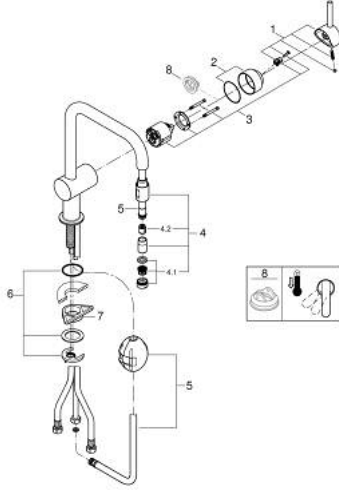

MINTA 32 067 DC0 خلاط مطبخ بمقبض فردي بقياس 1/2 بوصة

وصف المنتج:

• اللون: supersteel

• الصنوبر U

• تركيب بثقب واحد

• لمسة نهائية من GROHE LongLife

• قلب سيراميك GROHE SilkMove 46 مم

• Pull-Out spout for greater flexibility

• محدد معدل تدفق قابل للتعديل

• swivel tubular spout, swivel area 360°

• صمامات مدمجة مانعة للإرجاع

• محمي من التدفق العكسي

• خراطيم توصيل مرنة

• نظام تركيب سريع

• الحد الأدنى للضغط الموصى به 1.0 بار

MINTA 32 067 DC0 خلاط مطبخ بمقبض فردي بقياس 1/2 بوصة

قطع الغيار:

1: مقبض (46015DC0 رقم الطلب:-)

2: غطاء (46025DC0 رقم الطلب:-)

3: خرطوشة (46048000 رقم الطلب:-)

4: سبراي قابل للسحب (46925DC0 رقم الطلب:-)

4.1: فلتر مياه (13952DC0 رقم الطلب:-)

4.2: صمام مانع للإرجاع (08565000 رقم الطلب:-)

5: هوز مجلى سحب (48293000 رقم الطلب:-)

6: طقم تركيب ساق (46345000 رقم الطلب:-)

7: لوحة الدعم (05334000 رقم الطلب:-)

8: محدد درجة الحرارة* (46375000 رقم الطلب:-)

* إكسسوارات اختيارية