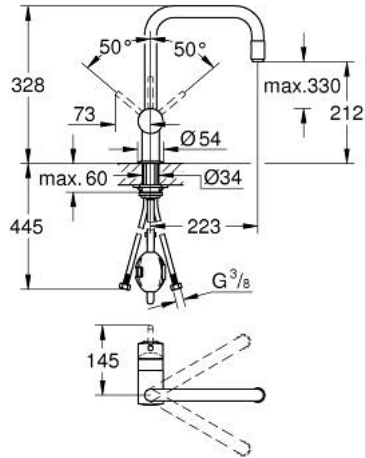

MINTA 32 067 DC0 خلاط مطبخ بمقبض فردي بقياس 1/2 بوصة

وصف المنتج:

• اللون: supersteel

• الصنوبر U

• تركيب بثقب واحد

• لمسة نهائية من GROHE LongLife

• قلب سيراميك GROHE SilkMove 46 مم

• Pull-Out spout for greater flexibility

• محدد معدل تدفق قابل للتعديل

• swivel tubular spout, swivel area 360°

• صمامات مدمجة مانعة للإرجاع

• محمي من التدفق العكسي

• خراطيم توصيل مرنة

• نظام تركيب سريع

• الحد الأدنى للضغط الموصى به 1.0 بار

MINTA 32 067 DC0 خلاط مطبخ بمقبض فردي بقياس 1/2 بوصة

قطع الغيار:

1: مقبض (46015DC0 رقم الطلب:-)

2: غطاء (46025DC0 رقم الطلب:-)

3: خرطوشة (46048000 رقم الطلب:-)

4: سبراي قابل للسحب (46925DC0 رقم الطلب:-)

4.1: فلتر مياه (13952DC0 رقم الطلب:-)

4.2: صمام مانع للإرجاع (08565000 رقم الطلب:-)