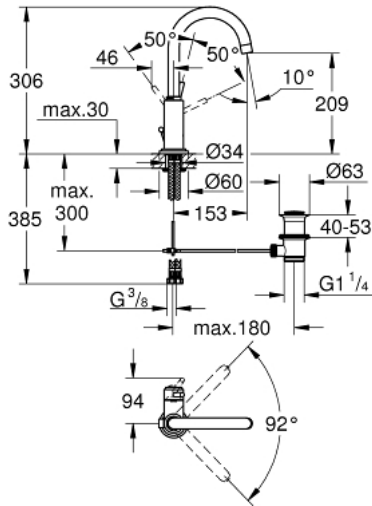

ATRIO 32 042 001 خلاط حوض بمقبض فردي بقياس 1/2 بوصة <BR /> مقاس كبير

وصف المنتج:

• اللون: كروم

• تركيب بثقب واحد

• خرطوشة سيراميك 28 مم GROHE SilkMove

• لمسة كروم نهائية من GROHE LongLife

• نظام تركيب سريع

• صنوبر C أنبوبي دوار مع مرغي مياه

• محدد توقف

• مجموعة بالوعة منبثقة 1 1/4"

• خراطيم توصيل مرنة

ATRIO 32 042 001 خلاط حوض بمقبض فردي بقياس 1/2 بوصة <BR /> مقاس كبير

قطع الغيار:

- 1: مقبض (رقم الطلب: 46633000)
- 2: غطاء (رقم الطلب: 46581000)
- 3: حلقة تركيب (رقم الطلب: 07419000)
- 4: خرطوشة (رقم الطلب: 46580000)
- 5: خلاط (رقم الطلب: 13170000)
- 5.1: حلقة الأمان (رقم الطلب: 0806500M)
- 5.2: وردة عزل (رقم الطلب: 0128500M)
- 5.3: فلتر مياه (رقم الطلب: 13935000)
- 6: شداد (رقم الطلب: 06575000)
- 7: طقم تركيب ساق (رقم الطلب: 46249000)
- 8: مجموعة تصريف بقياس 1 1/4 بوصة (رقم الطلب: 28910000)
- 8.1: فيشه (رقم الطلب: 07182000)
- 8.2: عامود غير متمركز (رقم الطلب: 07052000)
- 9: خرطوم وصلة (رقم الطلب: 46255000)
- 10: مفتاح تحميل\* (رقم الطلب: 19017000)
- 11: عامود غير متمركز\* (رقم الطلب: 07341000)