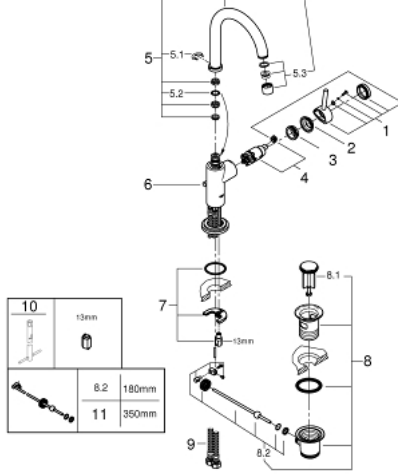

ATRIO 32 042 001 خلاط حوض بمقبض فردي بقياس 1/2 بوصة <BR /> مقاس كبير

وصف المنتج:

• اللون: كروم

• تركيب بثقب واحد

• خرطوشة سيراميك 28 مم GROHE SilkMove

• لمسة كروم نهائية من GROHE LongLife

• نظام تركيب سريع

• صنوبر C أنبوبي دوار مع مرغي مياه

• محدد توقف

• مجموعة بالوعة منبثقة 1 1/4"

• خراطيم توصيل مرنة

ATRIO 32 042 001 خلاط حوض بمقبض فردي بقياس 1/2 بوصة <BR /> مقاس كبير

قطع الغيار:

- 1: مقبض (رقم الطلب: 46633000)
- 2: غطاء (رقم الطلب: 46581000)
- 3: حلقة تركيب (رقم الطلب: 07419000)
- 4: خرطوشة (رقم الطلب: 46580000)
- 5: خلاط (رقم الطلب: 13170000)
- 5.1: حلقة الأمان (رقم الطلب: 0806500M)
- 5.2: وردة عزل (رقم الطلب: 0128500M)
- 5.3: فلتر مياه (رقم الطلب: 13935000)
- 6: شداد (رقم الطلب: 06575000)
- 7: طقم تركيب ساق (رقم الطلب: 46249000)
- 8: مجموعة تصريف بقياس 1 1/4 بوصة (رقم الطلب: 28910000)
- 8.1: فيشه (رقم الطلب: 07182000)
- 8.2: عامود غير متمركز (رقم الطلب: 07052000)
- 9: خرطوم وصلة (رقم الطلب: 46255000)
- 10: مفتاح تحميل\* (رقم الطلب: 19017000)
- 11: عامود غير متمركز\* (رقم الطلب: 07341000)