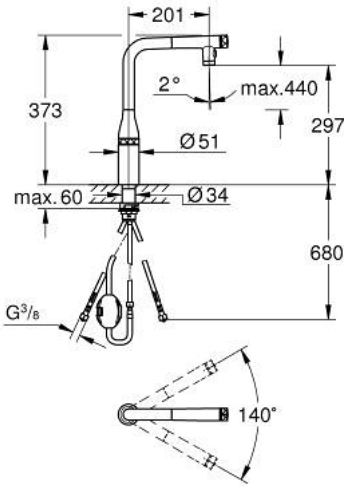

SMARTCONTROL خلاط مطبخ مع ESSENCE SMARTCONTROL 31 892 KF0

وصف المنتج

اللون: phantom black

تركيب بثقب واحد

Dual Spray - switch between laminar spray and shower jet

Pull-Out spout for greater flexibility

الخامة: معدن

لرأس الرذاذ للعودة إلى وضع البدء

الإرساء المغناطيسي GROHE يضمن السحب السهل والإرساء السلس

GROHE SmartControl - push for ON-OFF, turn for volume adjustment

from water saving EcoMode to Full Flow

تعديل درجة الحرارة عن طريق تدوير صمام المزج في الهيكل

صنبور أنبوبي قابل للدوران

منطقة الدوران 140 درجة

محمي من التدفق العكسي

خراطيم توصيل مرنة

metal fixation set

مسارات الماء الداخلية المعزولة - من دون رصاص ونيكل

professional edition

maximum flow rate (at 3 bar): 10 l/min