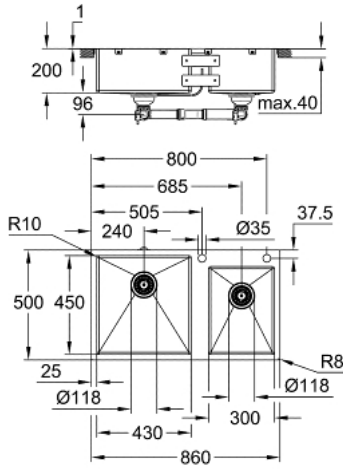

K800 31 855 SD0 حوض ستانلس ستيل

وصف المنتج:

• اللون: stainless steel

• model: K800 90-S 86/50 2.0 lh

• نوع التركيب: تركيب علوي أو تركيب مستوي مع السطح

• المادة: صلب لا يصدأ (V2A) AISI 304

• سُمك المادة: 1 مم

• لمسة نهائية من GROHE LongLife

• الطبقة النهائية: طبقة نهائية من الساتان

• GROHE Whisper

• أقل حجم للمقصورة: 900 مم

• الأبعاد: 860 × 500 مم

• 1 bowl: 430 x 450 x 200 mm

• 2 bowl: 300 x 401 x 200 mm

• نظام تركيب GROHE FastFixation

• cut-out (top mount): 845 x 485 mm (R3)

• cut-out (flush mount): 845 x 485 mm (R3) (top step outer size: -861 x

501 -R8 deep -3.5 mm)

• المصفاة: سلة مصفاة تصريف مياه بقطر 3.5 بوصة/09 مم

• مجموعة تركيب

• أكسسوارات مدرجة: عدة تصريف مياه، سلة مصفاة تصريف مياه،

• مقدار المثبتات مدرج (تركيب علوي): 12