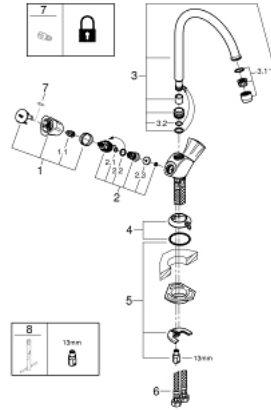

• swivel tubular spout, swivel area 360°

• حلقة سلسلة

• خرطوم توصيل مرنة

• maximum flow rate (at 3 bar): 13 l/min

COSTA L 31 812 001 خلاط المطبخ المزود بفتحة واحدة مقاس 1/2 بوصة

قطع الغيار:

- 1: مقبض (45994000 رقم الطلب:-)
- 1.1: إدخال تشبيك (0538600M رقم الطلب:-)
- 2: قلب 1/2 بوصة (07146000 رقم الطلب:-)
- 2.1: وردة عزل بقطر 6 x قطر (0128300M رقم الطلب:-) 2
- 2.2: حلقة دائرية بقطر 18.2 x قطر (0392400M رقم الطلب:-) 1.7
- 2.3: عازل (0529100M رقم الطلب:-)
- 3: خلاط (13213000 رقم الطلب:-)
- 3.1: فلتر مياه (13928000 رقم الطلب:-)
- 3.2: حلقة دائرية بقطر 12 x قطر (0128000M رقم الطلب:-) 2
- 4: غطاء منقوب من المنتصف (48005000 رقم الطلب:-)
- 5: طقم تركيب ساق (46249000 رقم الطلب:-)
- 6: خرطوم وصلة (46255000 رقم الطلب:-)
- 7: مسمار لمنتجات* (48013000 رقم الطلب:-) Costa/Avina
- 8: مفتاح تحميل* (19017000 رقم الطلب:-)