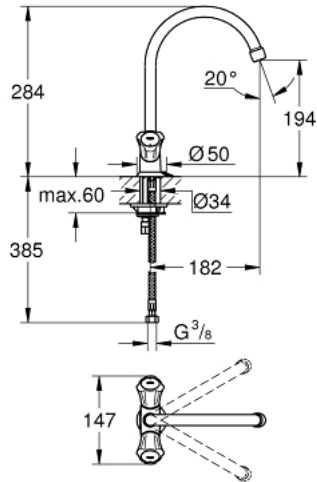

COSTA L 31 812 001 خلاط المطبخ المزود بفتحة واحدة مقاس 1/2 بوصة

وصف المنتج

• اللون: كروم

• مقابض معدنية

• معزول حرارياً

• قابل للتدوير

• لمسة كروم نهائية من GROHE LongLife

• أجزاء علوية من GROHE Long-Life

• swivel tubular spout, swivel area 360°

• حلقة سلسلة

• خرطوم توصيل مرنة

• maximum flow rate (at 3 bar): 13 l/min

COSTA L 31 812 001 خلاط المطبخ المزود بفتحة واحدة مقاس 1/2 بوصة

قطع الغيار:

- 1: مقبض (45994000 رقم الطلب:-)
- 1.1: إدخال تشبيك (0538600M رقم الطلب:-)
- 2: قلب 1/2 بوصة (07146000 رقم الطلب:-)
- 2.1: وردة عزل بقطر 6 x قطر (0128300M رقم الطلب:-) 2
- 2.2: حلقة دائرية بقطر 18.2 x قطر (0392400M رقم الطلب:-) 1.7
- 2.3: عازل (0529100M رقم الطلب:-)
- 3: خلاط (13213000 رقم الطلب:-)
- 3.1: فلتر مياه (13928000 رقم الطلب:-)
- 3.2: حلقة دائرية بقطر 12 x قطر (0128000M رقم الطلب:-) 2
- 4: غطاء منقوب من المنتصف (48005000 رقم الطلب:-)
- 5: طقم تركيب ساق (46249000 رقم الطلب:-)
- 6: خرطوم وصلة (46255000 رقم الطلب:-)
- 7: مسمار لمنتجات* (48013000 رقم الطلب:-) Costa/Avina
- 8: مفتاح تحميل* (19017000 رقم الطلب:-)