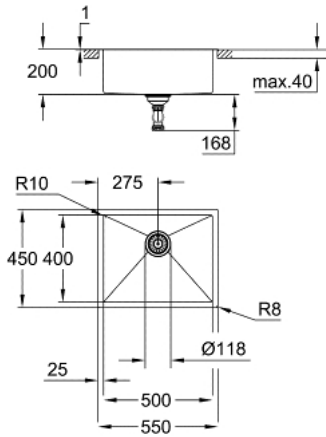

GROHE FastFixation rapid installation system

• مقطع (تركيب تحت السطح): 502 × 402 مم (R11)

cut-out (top mount): 535 x 435 mm

cut-out (flush mount): 535 x 435 mm (R3) (top step outer size: -551 x

451 -R8 deep -3.5 mm)

• المصفاة: سلة مصفاة تصريف مياه بقطر 3.5 بوصة/09 مم

مجموعة تركيب

• أكسسوارات مدرجة: عدة تصريف مياه، سلة مصفاة تصريف مياه،

تجهيز تلقائي اختياري لتصريف المياه

• مقدار المثبتات مدرج (تركيب علوي): 8

• مقدار المثبتات مدرج (تركيب تحت السطح): 8

K700 31 726 SD0 حوض ستانلس ستيل

قطع الغيار:

1: فيشه (42589SD1 رقم الطلب:-)

2: عنصر غطاء (42590SD1 رقم الطلب:-)

3: سيفون (42616000 رقم الطلب:-)