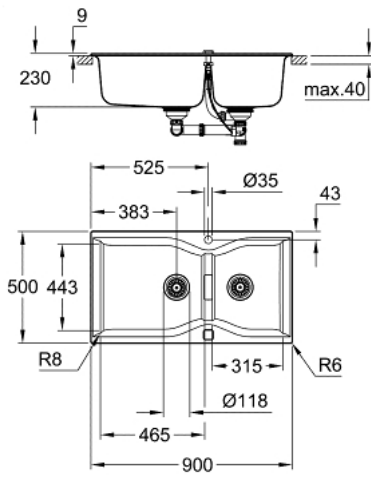

• الأبعاد: 900 × 500 مم

• وعاء واحد: 465 × 443 × 230 مم

• وعاء واحد: 315 × 443 × 230 مم

• القطر الخارجي: R6, قطر الوعاء الداخلي: R8

• نظام تركيب GROHE FastFixation

• المغسلة قابلة للتركيب على اليسار أو اليمين

• المقطع: 880 × 480 مم

• فتحة الصرف: تجهيز تلقائي لتصريف المياه

• مصفاة تصريف مياه، مجموعة تركيب

• الأكسسوارات المدرجة: تركيب تصريف آلي، عدة تصريف مياه، سلة

• تجهيز تلقائي اختياري لتصريف المياه

• مقدار المثبتات مدرج (تركيب علوي): 10

• heat resistant up to 180° C

حوض مركب K700 31 658 AP0

قطع الغيار:

1: فيشه (42588SD1 رقم الطلب:-)

2: مجمع صرف (42619000 رقم الطلب:-)

3: عنصر غطاء (42595SD0 رقم الطلب:-)

4: مقبض تدوير (42586SD0 رقم الطلب:-)

5: فيشه (42589SD1 رقم الطلب:-)