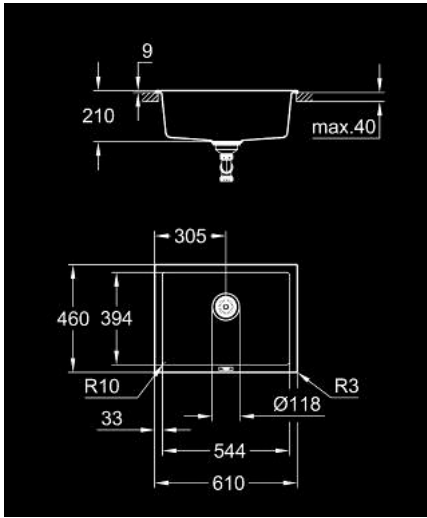

K700U 31 655 AP0 حوض مركب

وصف المنتج

• اللون: granite black

• الطراز: K700U 70-C 61/45.7 1.0

• نوع التركيب: قياسي مدمج وتركيب سفلي

• المادة: كوارتز مركبة

• GROHE Whisper

• أقل حجم للمقصورة: 700 مم

• الأبعاد: 610 × 460 مم

• وعاء واحد: 544 × 394 × 205 مم

• القطر الخارجي: R3، قطر الوعاء الداخلي: R10

• نظام تركيب GROHE FastFixation

• cut-out (top mount): 594 x 442 mm

• المقطع: 543 × 393 مم

• المصفاة: سلة مصفاة تصريف مياه بقطر 3.5 بوصة/09 مم

• مجموعة تركيب

• أكسسوارات مدرجة: عدة تصريف مياه، سلة مصفاة تصريف مياه،

• تجهيز تلقائي اختياري لتصريف المياه

• مقدار المثبتات مدرج (تركيب علوي): 6

• مقدار المثبتات مدرج (تركيب تحت السطح): 6

• heat resistant up to 180° C