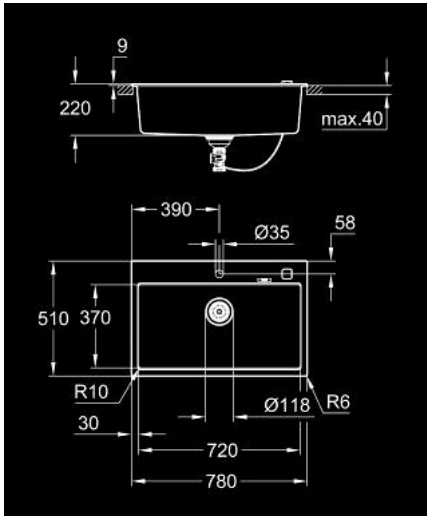

K700 31 652 AP0 حوض مركب

وصف المنتج

• اللون: granite black

• الطراز: K700 80-C 78/51 1.0

• نوع التركيب: تركيب علوي

• المادة: كوارتز مركبة

• GROHE Whisper

• أقل حجم للمقصورة: 800 مم

• الأبعاد: 780 × 510 مم

• وعاء واحد: 720 × 370 × 220 مم

• القطر الخارجي: R6، قطر الوعاء الداخلي: R10

• نظام تركيب GROHE FastFixation

• المقطع: 764 × 494 مم

• فتحة الصرف: تجهيز تلقائي لتصريف المياه

• مصفاة تصريف مياه، مجموعة تركيب

• الأكسسوارات المدرجة: تركيب تصريف آلي، عدة تصريف مياه، سلة

• تجهيز تلقائي اختياري لتصريف المياه

• مقدار المثبتات مدرج (تركيب علوي): 9

• heat resistant up to 180° C

حوض مركب K700 31 652 AP0

قطع الغيار:

1: فيشه (42588SD1 رقم الطلب).

2: سيفون (42617000 رقم الطلب).

3: عنصر غطاء (42590SD1 رقم الطلب).

4: مقبض تدوير (42586SD0 رقم الطلب).