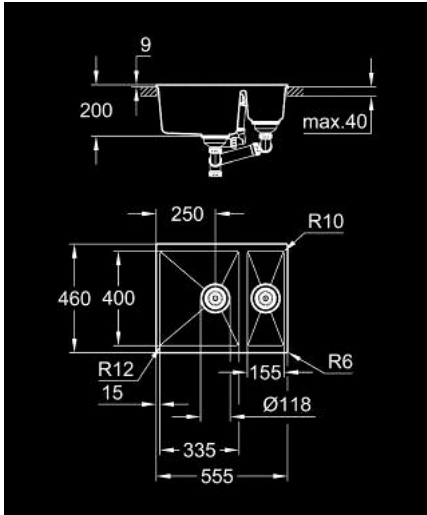

K500 31 648 AP0 حوض مركب

وصف المنتج:

• اللون: granite black

• الطراز: K500 60-C 55.5/46 1.5 rev

• نوع التركيب: قياسي مدمج وتركيب سفلي

• المادة: كوارتز مركبة

• GROHE Whisper

• أقل حجم للمقصورة: 600 مم

• الأبعاد: 555 × 460 مم

• وعاء واحد: 335 × 400 × 200 مم

• وعاء 0.5: 155 × 400 × 140 مم

الصغير R10

• القطر الخارجي: R6، قطر الوعاء الداخلي: الوعاء الكبير R12، الوعاء

• نظام تركيب GROHE FastFixation

• المفصلة قابلة للتركيب على اليسار أو اليمين

• cut-out (top mount): 545 x 444 mm

• المقطع: 525 × 400 مم

• المصفاة: سلة مصفاة تصريف مياه بقطر 3.5 بوصة/09 مم

مجموعة تركيب

• أكسسوارات مدرجة: عدة تصريف مياه، سلة مصفاة تصريف مياه،

• التركيب بالسيليكون

• تجهيز تلقائي اختياري لتصريف المياه

• مقدار المثبتات مدرج (تركيب تحت السطح): 8

• heat resistant up to 180° C

حوض مركب K500 31 648 AP0

قطع الغيار:

1: فيشه (42588SD1 رقم الطلب:-)

2: سيفون (42618000 رقم الطلب:-)

3: عنصر غطاء (42590SD1 رقم الطلب:-)