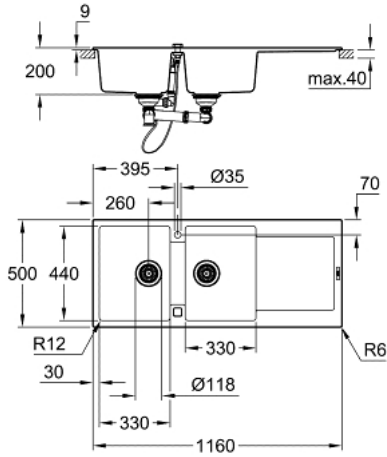

K500 31 647 AP0 حوض مركب مع فتحة صرف

وصف المنتج:

• اللون: granite black

• الطراز: K500 80-C 116/50 2.0 rev

• نوع التركيب: تركيب علوي

• المادة: كوارتز مركبة

• GROHE Whisper

• أقل حجم للمقصورة: 800 مم

• الأبعاد: 1160 × 500 مم

• وعاء واحد: 330 × 440 × 200 مم

• وعاءان: 330 × 440 × 200 مم

• القطر الخارجي: R6, قطر الوعاء الداخلي: R12

• نظام تركيب GROHE FastFixation

• المغسلة قابلة للتركيب على اليسار أو اليمين

• المقطع: 1140 × 480 مم

• فتحة الصرف: تجهيز تلقائي لتصريف المياه

• مصفاة تصريف مياه، مجموعة تركيب

• الأكسسوارات المدرجة: تركيب تصريف آلي، عدة تصريف مياه، سلة

• تجهيز تلقائي اختياري لتصريف المياه

• مقدار المثبتات مدرج (تركيب علوي): 12

• heat resistant up to 180° C

K500 31 647 AP0 حوض مركب مع فتحة صرف

قطع الغيار:

1: فيشه (42588SD1 رقم الطلب:-)

2: مجمع صرف (42619000 رقم الطلب:-)

3: عنصر غطاء (42590SD1 رقم الطلب:-)

4: مقبض تدوير (42586SD0 رقم الطلب:-)