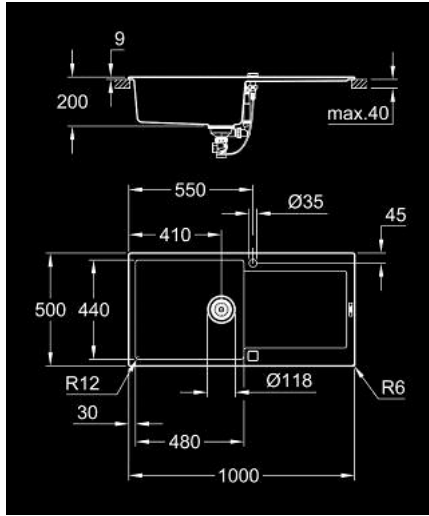

K500 31 645 AP0 حوض مركب مع فتحة صرف

وصف المنتج

- اللون: granite black
- الطراز: K500 60-C 100/50 1.5 rev
- نوع التركيب: تركيب علوي
- المادة: كوارتز مركبة
- GROHE Whisper
- أقل حجم للمقصورة: 600 مم
- الأبعاد: 1000 × 500 مم
- وعاء واحد: 480 × 440 × 200 مم
- القطر الخارجي: R6، قطر الوعاء الداخلي: R12
- نظام تركيب GROHE FastFixation
- المغسلة قابلة للتركيب على اليسار أو اليمين
- المقطع: 480 × 980 مم
- فتحة الصرف: تجهيز تلقائي لتصريف المياه
- مصفاة تصريف مياه، مجموعة تركيب
- الأكسسوارات المدرجة: تركيب تصريف آلي، عدة تصريف مياه، سلة
- تجهيز تلقائي اختياري لتصريف المياه
- مقدار المثبتات مدرج (تركيب علوي): 12
- heat resistant up to 180° C

K500 31 645 AP0 حوض مركب مع فتحة صرف

قطع الغيار:

1: فيشه (42588SD1 رقم الطلب).

2: سيفون (42617000 رقم الطلب).

3: عنصر غطاء (42590SD1 رقم الطلب).

4: مقبض تدوير (42586SD0 رقم الطلب).