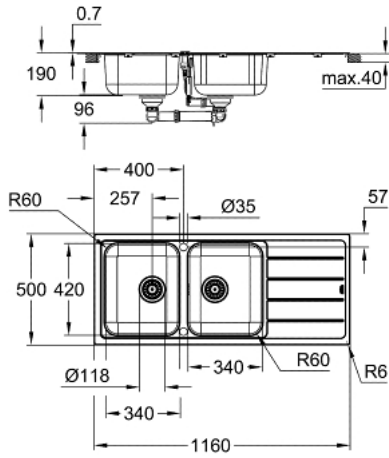

K500 31 588 SD1 حوض ستانلس ستيل مع فتحة صرف

وصف المنتج:

• اللون: stainless steel

• الطراز: K500 80-S 116/50 2.0 دوّار

• نوع التركيب: تركيب علوي

• المادة: صلب لا يصدأ (V2A) AISI 304

• سُمك المادة: 0.7 مم

• لمسة نهائية من GROHE LongLife

• الطبقة النهائية: طبقة نهائية من الساتان

• GROHE Whisper

• أقل حجم للمقصورة: 800 مم

• الأبعاد: 1160 × 500 مم

• وعاء واحد: 340 × 420 × 185 مم

• وعاءان: 340 × 420 × 185 مم

• القطر الخارجي: R6 (تركيب علوي)، قطر الوعاء الداخلي: R90

• GROHE FastFixation rapid installation system

• المغسلة قابلة للتركيب على اليسار أو اليمين

• مقطع (تركيب علوي): 1140 × 480 مم

• حفر للتثقيب: 35 × 2 مم

• الصرف: قطر 3.5 بوصة/09 مم مصفاة الصرف بتركيب الصرف الآلي

• مصفاة تصريف مياه، مجموعة تركيب

• الأكسسوارات المدرجة: تركيب تصريف آلي، عدة تصريف مياه، سلة

• تجهيز تلقائي اختياري لتصريف المياه

• مقدار المثبتات مدرج (تركيب علوي): 18

K500 31 588 SD1 حوض ستانلس ستيل مع فتحة صرف