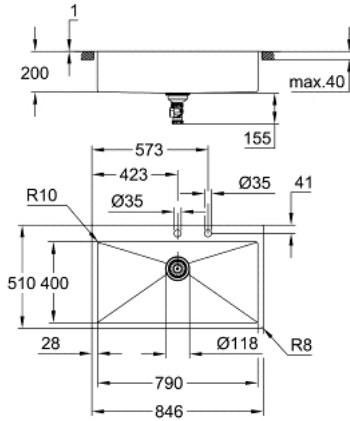

K800 31 584 SD1 حوض ستانلس ستيل

وصف المنتج:

• اللون: stainless steel

• الطراز: K800 90-S 84.6/51 1.0

• نوع التركيب: تركيب علوي أو تركيب مستوي مع السطح

• المادة: صلب لا يصدأ (AISI 304 (V2A)

• سُمك المادة: 1 مم

• لمسة نهائية من GROHE LongLife

• الطبقة النهائية: طبقة نهائية من الساتان

• GROHE Whisper

• أقل حجم للمقصورة: 900 مم

• الأبعاد: 846 × 510 مم

• وعاء واحد: 200 × 400 × 790 مم

• القطر الخارجي: R3، قطر الوعاء الداخلي: R10

• GROHE FastFixation rapid installation system

• مقطع (تركيب علوي): 831 × 495 مم

cut-out (flush mount): 831 x 495 mm (R3) (top step outer size: -847 x

511 -R8 deep -3.5 mm)

• الصرف: قطر 3.5 بوصة/09 مم مصفاة الصرف بتركيب الصرف الآلي

مصفاة تصريف مياه، مجموعة تركيب

• الأكسسوارات المدرجة: تركيب تصريف آلي، عدة تصريف مياه، سلة

• تجهيز تلقائي اختياري لتصريف المياه

• مقدار المثبتات مدرج (تركيب علوي): 10

K800 31 584 SD1 حوض ستانلس ستيل

قطع الغيار: