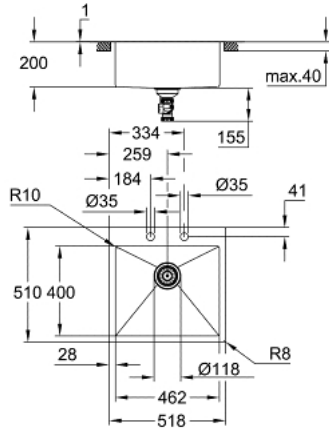

## K800 31 583 SD1 حوض ستانلس ستيل

وصف المنتج:

• اللون: stainless steel

• الطراز: K800 60-S 51.8/51 1.0

• نوع التركيب: تركيب علوي أو تركيب مستوي مع السطح

• المادة: صلب لا يصدأ (AISI 304 (V2A)

• سُمك المادة: 1 مم

• لمسة نهائية من GROHE LongLife

• الطبقة النهائية: طبقة نهائية من الساتان

• GROHE Whisper

• أقل حجم للمقصورة: 600 مم

• الأبعاد: 518 × 510 مم

• وعاء واحد: 200 × 400 × 462 مم

• القطر الخارجي: R3، قطر الوعاء الداخلي: R10

• GROHE FastFixation rapid installation system

• مقطع (تركيب علوي): 503 × 495 مم

cut-out (flush mount): 503 x 495 mm (R3) (top step outer size: -519 x

511 -R8 deep -3.5 mm)

• الصرف: قطر 3.5 بوصة/09 مم مصفاة الصرف بتركيب الصرف الآلي

## K800 31 583 SD1 حوض ستانلس ستيل

قطع الغيار:

1: فيشه (42588SD1 رقم الطلب:-)

2: مقبض تدوير (42586SD0 رقم الطلب:-)

3: عنصر غطاء (42590SD1 رقم الطلب:-)

4: سيفون (42617000 رقم الطلب:-)